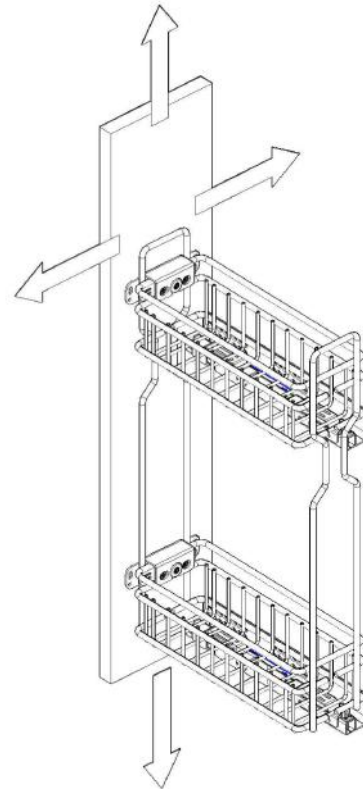

ИНСТРУКЦИЯ ПО МОНТАЖУ

СЕТКА В БАЗУ 150 ВЫДВИЖНАЯ С ДОВОДЧИКОМ, ОТДЕЛКА БРОНЗА

! Внимание: перед началом установки данного продукта внимательно прочитайте инструкцию

ОБЩАЯ ИНФОРМАЦИЯ

2104SY/15-28POT

H — толщина материала каркаса
K — размер наложения фасада на панели каркаса

ПРИСАДОЧНЫЕ РАЗМЕРЫ КРЕПЛЕНИЯ К ФАСАДУ

ПРИСАДОЧНЫЕ РАЗМЕРЫ НАПРАВЛЯЮЩЕЙ

1 ПРИСАДКА НАПРАВЛЯЮЩИХ НА БОКОВОЮ ПАНЕЛЬ КАРКАСА

! Данный продукт монтируется только на левую сторону каркаса

2 ПРИСАДКА ФАСАДА

3 РЕГУЛИРОВКА ФАСАДА И ЕГО ОКОНЧАТЕЛЬНЫЙ МОНТАЖ

Установка фасада на сетку

Регулировка фасада по высоте и ширине

Фронтальная регулировка

Итоговая фиксация фасада