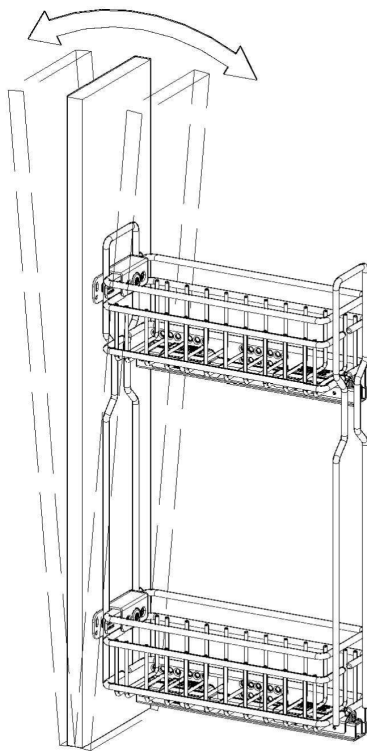

ИНСТРУКЦИЯ ПО МОНТАЖУ

СЕТКА В БАЗУ 150 ВЫДВИЖНАЯ С ДОВОДЧИКОМ, ОТДЕЛКА БРОНЗА

! Внимание: перед началом установки данного продукта внимательно прочитайте инструкцию

ОБЩАЯ ИНФОРМАЦИЯ

2104SY/15-28POT

H — толщина материала каркаса
K — размер наложения фасада на панели каркаса

ПРИСАДОЧНЫЕ РАЗМЕРЫ КРЕПЛЕНИЯ К ФАСАДУ

ПРИСАДОЧНЫЕ РАЗМЕРЫ НАПРАВЛЯЮЩЕЙ

1 ПРИСАДКА НАПРАВЛЯЮЩИХ НА БОКОВОЮ ПАНЕЛЬ КАРКАСА

! Данный продукт монтируется только на левую сторону каркаса

2 ПРИСАДКА ФАСАДА

3 РЕГУЛИРОВКА ФАСАДА И ЕГО ОКОНЧАТЕЛЬНЫЙ МОНТАЖ

Установка фасада на сетку

Регулировка фасада по высоте и ширине

Фронтальная регулировка

Итоговая фиксация фасада