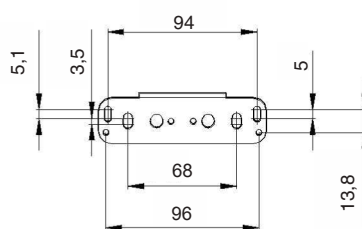

ИНСТРУКЦИЯ ПО МОНТАЖУ

СЕТКА В БАЗУ 150 ВЫДВИЖНАЯ С ДОВОДЧИКОМ, ОТДЕЛКА БРОНЗА

! Внимание: перед началом установки данного продукта внимательно прочитайте инструкцию

ОБЩАЯ ИНФОРМАЦИЯ

2104SY/15-28POT

H — толщина материала каркаса
K — размер наложения фасада на панели каркаса

ПРИСАДОЧНЫЕ РАЗМЕРЫ КРЕПЛЕНИЯ К ФАСАДУ

ПРИСАДОЧНЫЕ РАЗМЕРЫ НАПРАВЛЯЮЩЕЙ

1 ПРИСАДКА НАПРАВЛЯЮЩИХ НА БОКОВОЮ ПАНЕЛЬ КАРКАСА

! Данный продукт монтируется только на левую сторону каркаса

2 ПРИСАДКА ФАСАДА

3 РЕГУЛИРОВКА ФАСАДА И ЕГО ОКОНЧАТЕЛЬНЫЙ МОНТАЖ