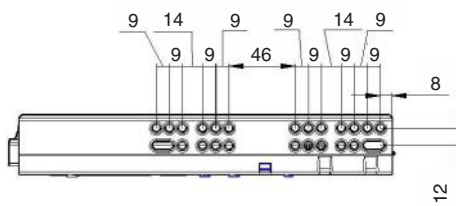

ИНСТРУКЦИЯ ПО МОНТАЖУ

СЕТКА В БАЗУ 150 ВЫДВИЖНАЯ С ДОВОДЧИКОМ, ОТДЕЛКА БРОНЗА

! Внимание: перед началом установки данного продукта внимательно прочитайте инструкцию

ОБЩАЯ ИНФОРМАЦИЯ

2104SY/15-28POT

H — толщина материала каркаса
K — размер наложения фасада на панели каркаса

ПРИСАДОЧНЫЕ РАЗМЕРЫ КРЕПЛЕНИЯ К ФАСАДУ

ПРИСАДОЧНЫЕ РАЗМЕРЫ НАПРАВЛЯЮЩЕЙ

1 ПРИСАДКА НАПРАВЛЯЮЩИХ НА БОКОВОЮ ПАНЕЛЬ КАРКАСА

! Данный продукт монтируется только на левую сторону каркаса

2 ПРИСАДКА ФАСАДА

3 РЕГУЛИРОВКА ФАСАДА И ЕГО ОКОНЧАТЕЛЬНЫЙ МОНТАЖ