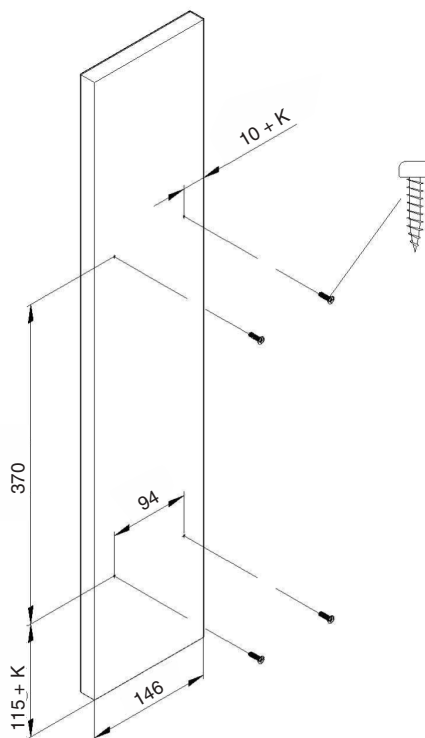

ИНСТРУКЦИЯ ПО МОНТАЖУ

СЕТКА В БАЗУ 150 ВЫДВИЖНАЯ С ДОВОДЧИКОМ, ОТДЕЛКА БРОНЗА

! Внимание: перед началом установки данного продукта внимательно прочитайте инструкцию

ОБЩАЯ ИНФОРМАЦИЯ

2104SY/15-28POT

H — толщина материала каркаса
K — размер наложения фасада на панели каркаса

ПРИСАДОЧНЫЕ РАЗМЕРЫ КРЕПЛЕНИЯ К ФАСАДУ

ПРИСАДОЧНЫЕ РАЗМЕРЫ НАПРАВЛЯЮЩЕЙ

1 ПРИСАДКА НАПРАВЛЯЮЩИХ НА БОКОВОЮ ПАНЕЛЬ КАРКАСА

! Данный продукт монтируется только на левую сторону каркаса

2 ПРИСАДКА ФАСАДА

3 РЕГУЛИРОВКА ФАСАДА И ЕГО ОКОНЧАТЕЛЬНЫЙ МОНТАЖ