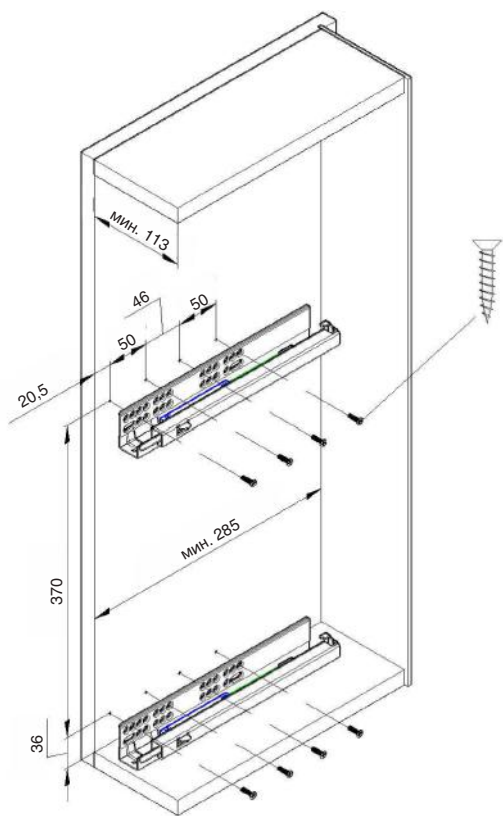

ИНСТРУКЦИЯ ПО МОНТАЖУ

СЕТКА В БАЗУ 150 ВЫДВИЖНАЯ С ДОВОДЧИКОМ, ОТДЕЛКА БРОНЗА

! Внимание: перед началом установки данного продукта внимательно прочитайте инструкцию

ОБЩАЯ ИНФОРМАЦИЯ

2104SY/15-28POT

H — толщина материала каркаса
K — размер наложения фасада на панели каркаса

ПРИСАДОЧНЫЕ РАЗМЕРЫ КРЕПЛЕНИЯ К ФАСАДУ

ПРИСАДОЧНЫЕ РАЗМЕРЫ НАПРАВЛЯЮЩЕЙ

1 ПРИСАДКА НАПРАВЛЯЮЩИХ НА БОКОВОЮ ПАНЕЛЬ КАРКАСА

! Данный продукт монтируется только на левую сторону каркаса

2 ПРИСАДКА ФАСАДА

3 РЕГУЛИРОВКА ФАСАДА И ЕГО ОКОНЧАТЕЛЬНЫЙ МОНТАЖ

Установка фасада на сетку

Регулировка фасада по высоте и ширине

Фронтальная регулировка

Итоговая фиксация фасада