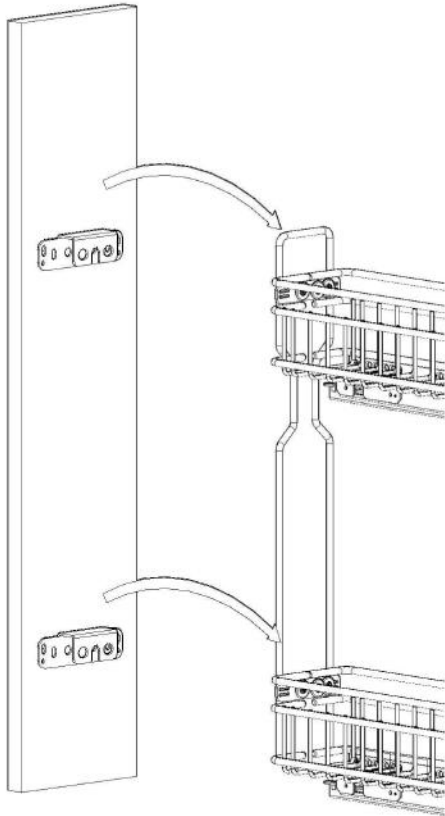

ИНСТРУКЦИЯ ПО МОНТАЖУ

СЕТКА В БАЗУ 150 ВЫДВИЖНАЯ С ДОВОДЧИКОМ, ОТДЕЛКА БРОНЗА

! Внимание: перед началом установки данного продукта внимательно прочитайте инструкцию

ОБЩАЯ ИНФОРМАЦИЯ

2104SY/15-28POT

H — толщина материала каркаса
K — размер наложения фасада на панели каркаса

ПРИСАДОЧНЫЕ РАЗМЕРЫ КРЕПЛЕНИЯ К ФАСАДУ

ПРИСАДОЧНЫЕ РАЗМЕРЫ НАПРАВЛЯЮЩЕЙ

1 ПРИСАДКА НАПРАВЛЯЮЩИХ НА БОКОВОЮ ПАНЕЛЬ КАРКАСА

! Данный продукт монтируется только на левую сторону каркаса

2 ПРИСАДКА ФАСАДА

3 РЕГУЛИРОВКА ФАСАДА И ЕГО ОКОНЧАТЕЛЬНЫЙ МОНТАЖ

Установка фасада на сетку

Регулировка фасада по высоте и ширине

Фронтальная регулировка

Итоговая фиксация фасада