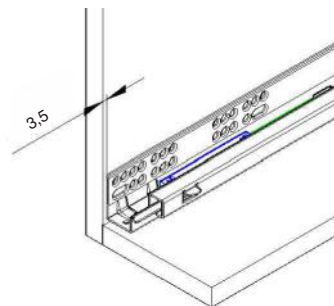

ИНСТРУКЦИЯ ПО МОНТАЖУ

СЕТКА В БАЗУ 150 ВЫДВИЖНАЯ С ДОВОДЧИКОМ, ОТДЕЛКА БРОНЗА

! Внимание: перед началом установки данного продукта внимательно прочитайте инструкцию

ОБЩАЯ ИНФОРМАЦИЯ

2104SY/15-28POT

H — толщина материала каркаса
K — размер наложения фасада на панели каркаса

ПРИСАДОЧНЫЕ РАЗМЕРЫ КРЕПЛЕНИЯ К ФАСАДУ

ПРИСАДОЧНЫЕ РАЗМЕРЫ НАПРАВЛЯЮЩЕЙ

1 ПРИСАДКА НАПРАВЛЯЮЩИХ НА БОКОВОЮ ПАНЕЛЬ КАРКАСА

! Данный продукт монтируется только на левую сторону каркаса

2 ПРИСАДКА ФАСАДА

3 РЕГУЛИРОВКА ФАСАДА И ЕГО ОКОНЧАТЕЛЬНЫЙ МОНТАЖ

Установка фасада на сетку

Регулировка фасада по высоте и ширине

Фронтальная регулировка

Итоговая фиксация фасада