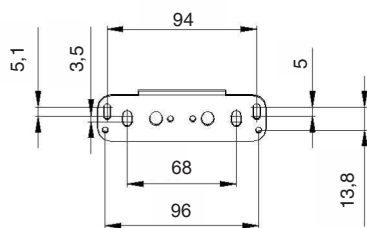

ИНСТРУКЦИЯ ПО МОНТАЖУ

СЕТКА В БАЗУ 150 ВЫДВИЖНАЯ С ДОВОДЧИКОМ, ОТДЕЛКА БРОНЗА

! Внимание: перед началом установки данного продукта внимательно прочитайте инструкцию

ОБЩАЯ ИНФОРМАЦИЯ

2104SY/15-28POT

H — толщина материала каркаса
K — размер наложения фасада на панели каркаса

ПРИСАДОЧНЫЕ РАЗМЕРЫ КРЕПЛЕНИЯ К ФАСАДУ

ПРИСАДОЧНЫЕ РАЗМЕРЫ НАПРАВЛЯЮЩЕЙ

1 ПРИСАДКА НАПРАВЛЯЮЩИХ НА БОКОВОЮ ПАНЕЛЬ КАРКАСА

! Данный продукт монтируется только на левую сторону каркаса

2 ПРИСАДКА ФАСАДА

3 РЕГУЛИРОВКА ФАСАДА И ЕГО ОКОНЧАТЕЛЬНЫЙ МОНТАЖ