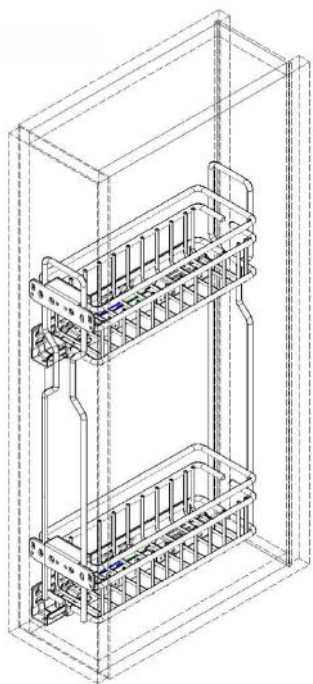

ИНСТРУКЦИЯ ПО МОНТАЖУ

СЕТКА В БАЗУ 150 ВЫДВИЖНАЯ С ДОВОДЧИКОМ, ОТДЕЛКА БРОНЗА

! Внимание: перед началом установки данного продукта внимательно прочитайте инструкцию

ОБЩАЯ ИНФОРМАЦИЯ

2104SY/15-28POT

H — толщина материала каркаса
K — размер наложения фасада на панели каркаса

ПРИСАДОЧНЫЕ РАЗМЕРЫ КРЕПЛЕНИЯ К ФАСАДУ

ПРИСАДОЧНЫЕ РАЗМЕРЫ НАПРАВЛЯЮЩЕЙ

1 ПРИСАДКА НАПРАВЛЯЮЩИХ НА БОКОВОЮ ПАНЕЛЬ КАРКАСА

! Данный продукт монтируется только на левую сторону каркаса

2 ПРИСАДКА ФАСАДА

3 РЕГУЛИРОВКА ФАСАДА И ЕГО ОКОНЧАТЕЛЬНЫЙ МОНТАЖ

Установка фасада на сетку

Регулировка фасада по высоте и ширине

Фронтальная регулировка

Итоговая фиксация фасада