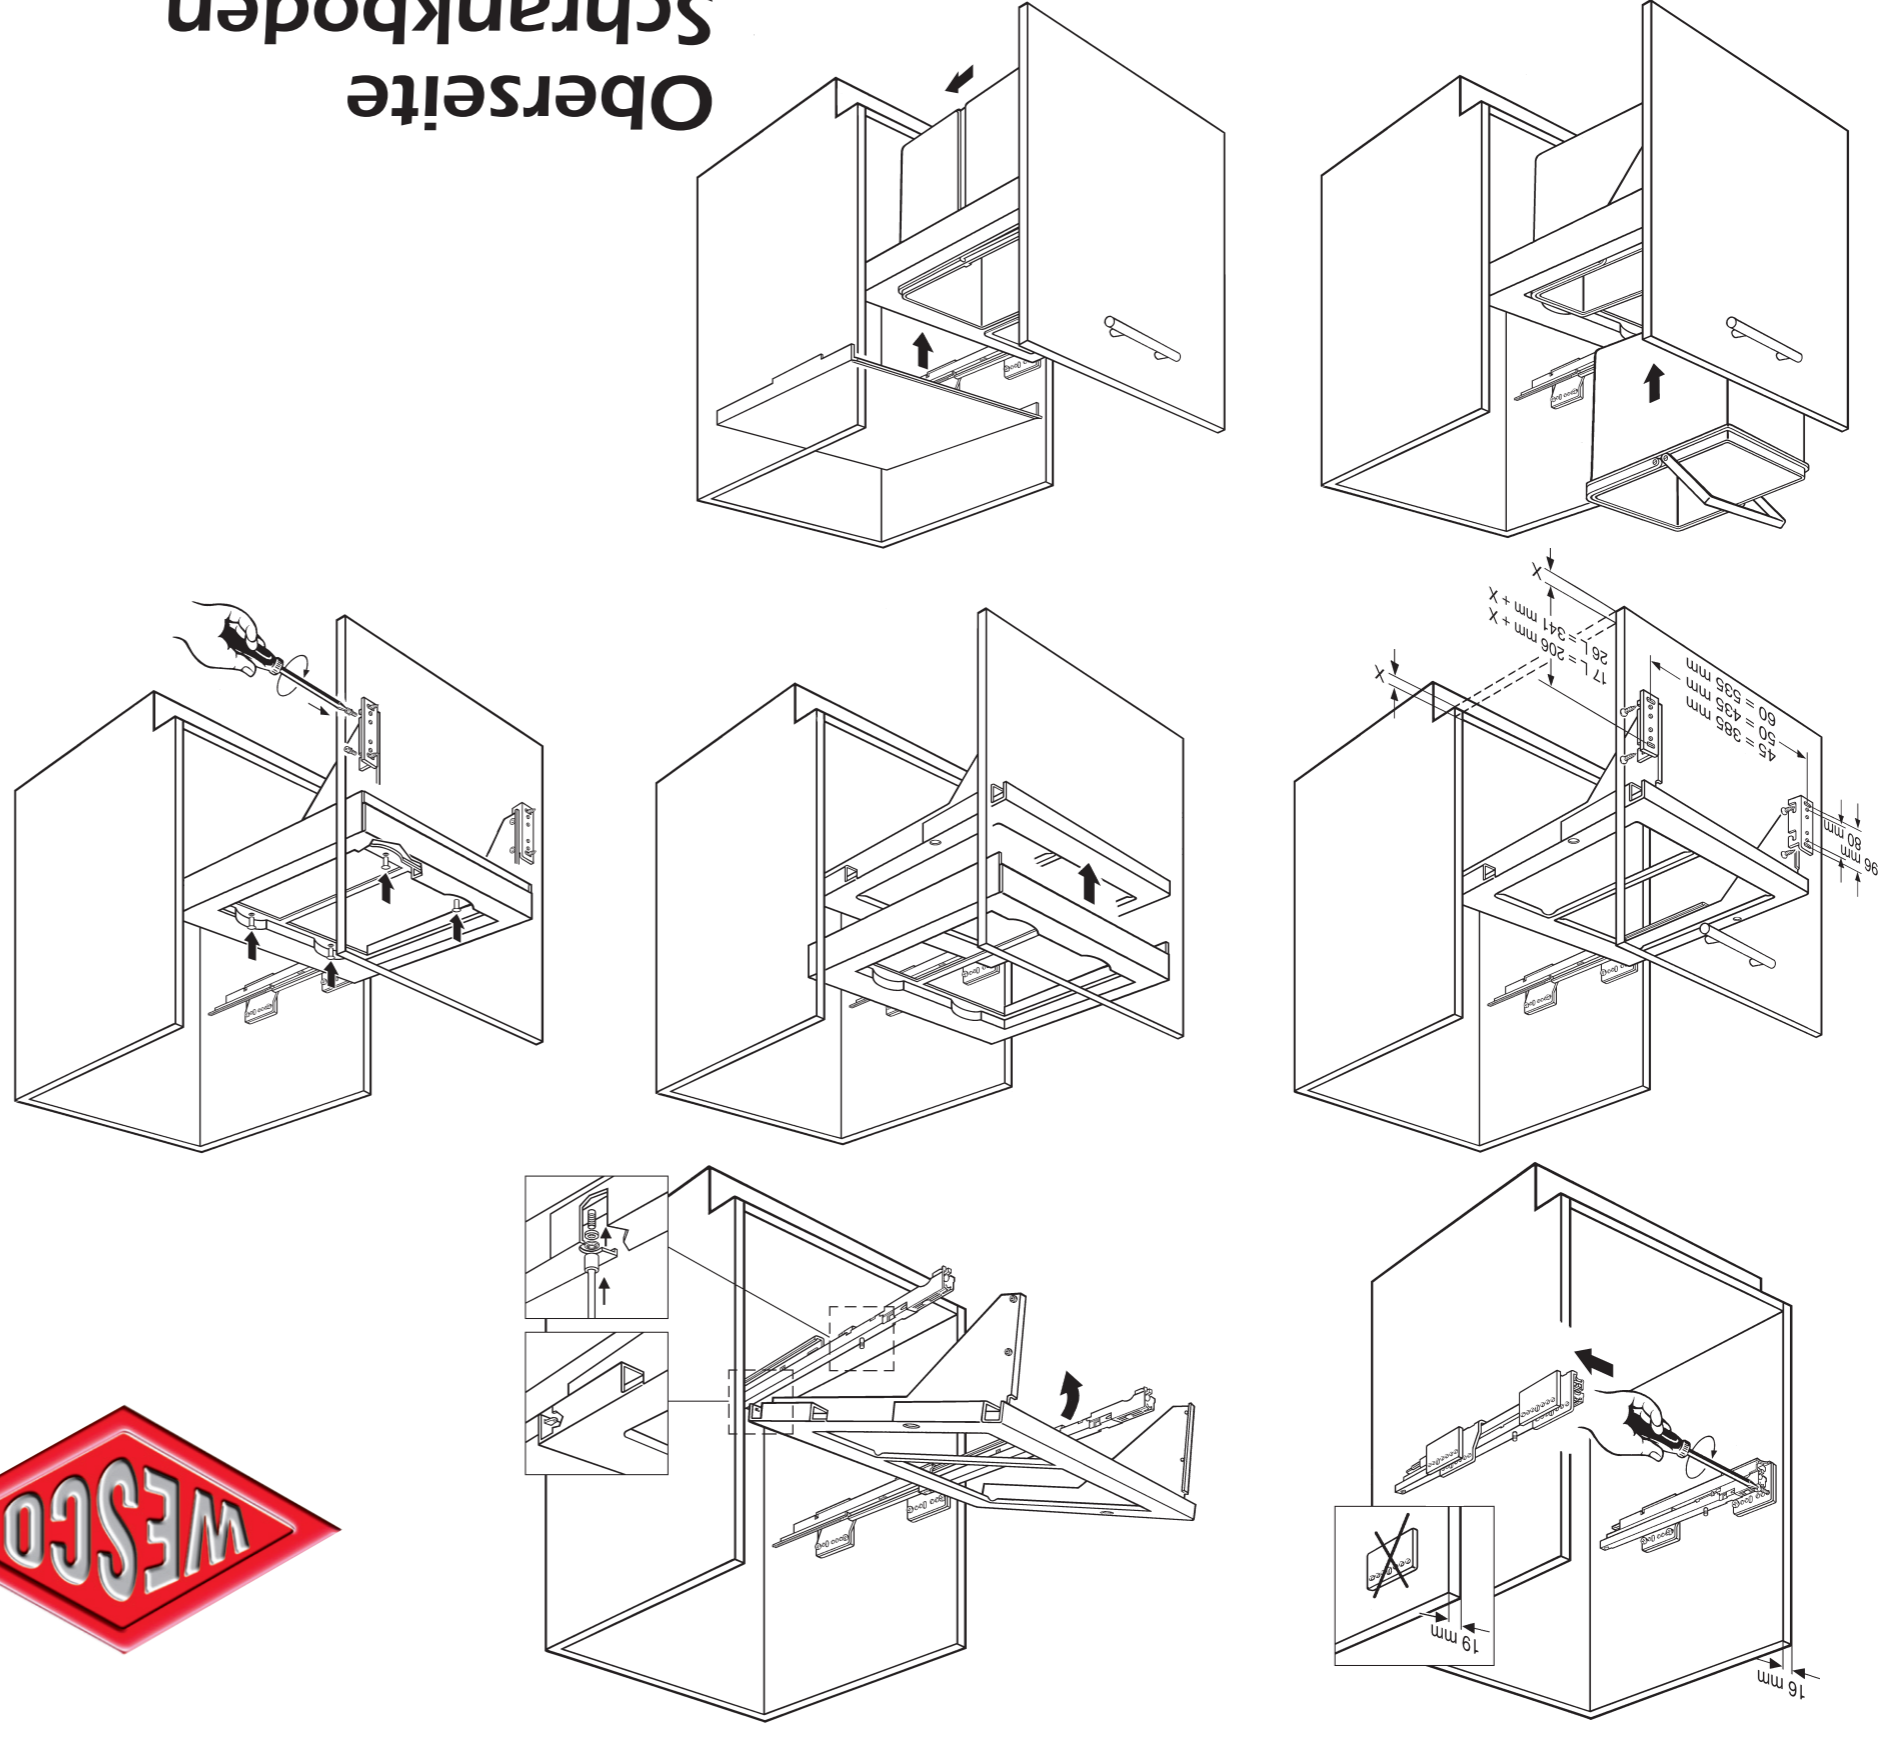

Pullboy Premium
RECHTS
Vorderkante
Seitenwand

265,00

Schrankboden
Oberseite

265,00

Pullboy Premium
LINKS
Vorderkante
Seitenwand

Pullboy Premium
LINKS
Vorderkante
Seitenwand

Die Pflege und Reinigung kann mit handelsüblichen Reinigungsmitteln erfolgen.
 The waste bin can be cleaned with commercial household cleaner
 La poubelle peut être nettoyée avec produits de nettoyage usuels.
 El cubo de basura se puede limpiar con limpiador doméstico comercial.
 Onderhoud en reiniging met normale spoelmiddelen voor huishoudelijk gebruik.

Schrankboden
Oberseite