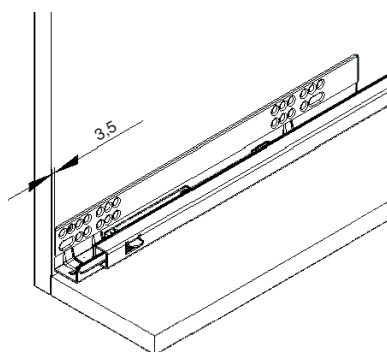

ИНСТРУКЦИЯ ПО МОНТАЖУ СЕТКИ В БАЗУ 150 ВЫДВИЖНАЯ С ДОВОДЧИКОМ, ОТДЕЛКА БРОНЗА АРТ.2104SY/15-50POT

! Внимание: перед началом установки данного продукта внимательно прочитайте инструкцию

ОБЩАЯ ИНФОРМАЦИЯ

H – толщина материала каркаса
K – размер наложения фасада на панели каркаса

Присадочные размеры направляющей

1

ПРИСАДКА НАПРАВЛЯЮЩИХ НА БОКОВУЮ ПАНЕЛЬ КАРКАСА

Отступ от лицевой плоскости каркаса

!

Данный продукт монтируется только на левую сторону каркаса

2 ПРИСАДКА ФАСАДА

Присадочные размеры крепления сетки к фасаду