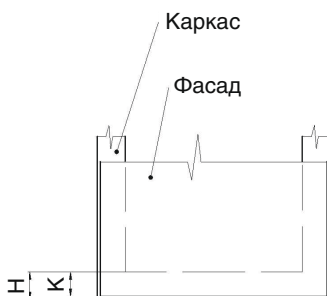

ИНСТРУКЦИЯ ПО МОНТАЖУ СЕТКИ В БАЗУ 150 ВЫДВИЖНАЯ С ДОВОДЧИКОМ, ОТДЕЛКА БРОНЗА АРТ.2104SY/15-50POT

! Внимание: перед началом установки данного продукта внимательно прочитайте инструкцию

ОБЩАЯ ИНФОРМАЦИЯ

H – толщина материала каркаса
K – размер наложения фасада на панели каркаса

Присадочные размеры направляющей

1

ПРИСАДКА НАПРАВЛЯЮЩИХ НА БОКОВУЮ ПАНЕЛЬ КАРКАСА

Отступ от лицевой плоскости каркаса

!

Данный продукт монтируется только на левую сторону каркаса

2 ПРИСАДКА ФАСАДА

Присадочные размеры крепления сетки к фасаду