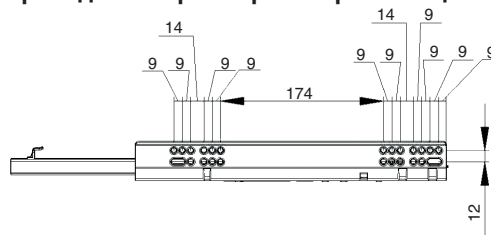

ИНСТРУКЦИЯ ПО МОНТАЖУ СЕТКИ В БАЗУ 150 ВЫДВИЖНАЯ С ДОВОДЧИКОМ, ОТДЕЛКА БРОНЗА АРТ.2104SY/15-50POT

! Внимание: перед началом установки данного продукта внимательно прочитайте инструкцию

ОБЩАЯ ИНФОРМАЦИЯ

H – толщина материала каркаса
K – размер наложения фасада на панели каркаса

Присадочные размеры направляющей

1

ПРИСАДКА НАПРАВЛЯЮЩИХ НА БОКОВУЮ ПАНЕЛЬ КАРКАСА

Отступ от лицевой плоскости каркаса

!

Данный продукт монтируется только на левую сторону каркаса

2 ПРИСАДКА ФАСАДА

Присадочные размеры крепления сетки к фасаду