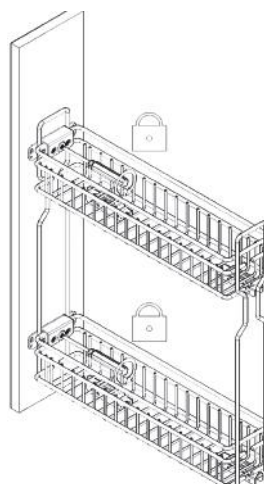

ИНСТРУКЦИЯ ПО МОНТАЖУ СЕТКИ В БАЗУ 150 ВЫДВИЖНАЯ С ДОВОДЧИКОМ, ОТДЕЛКА БРОНЗА АРТ.2104SY/15-50POT

! Внимание: перед началом установки данного продукта внимательно прочитайте инструкцию

ОБЩАЯ ИНФОРМАЦИЯ

H – толщина материала каркаса
K – размер наложения фасада на панели каркаса

Присадочные размеры направляющей

1

ПРИСАДКА НАПРАВЛЯЮЩИХ НА БОКОВУЮ ПАНЕЛЬ КАРКАСА

Отступ от лицевой плоскости каркаса

!

Данный продукт монтируется только на левую сторону каркаса

2 ПРИСАДКА ФАСАДА

Присадочные размеры крепления сетки к фасаду

K – размер наложения фасада на панели каркаса

2 РЕГУЛИРОВКА ФАСАДА И ЕГО ОКОНЧАТЕЛЬНЫЙ МОНТАЖ

Монтаж фасада на сетку

По высоте
По ширине

По глубине

Фиксация
отрегулированного
фасада