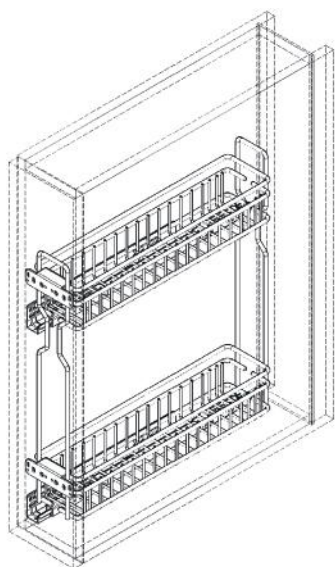

ИНСТРУКЦИЯ ПО МОНТАЖУ СЕТКИ В БАЗУ 150 ВЫДВИЖНАЯ С ДОВОДЧИКОМ, ОТДЕЛКА БРОНЗА АРТ.2104SY/15-50POT

! Внимание: перед началом установки данного продукта внимательно прочитайте инструкцию

ОБЩАЯ ИНФОРМАЦИЯ

H – толщина материала каркаса
K – размер наложения фасада на панели каркаса

Присадочные размеры направляющей

1

ПРИСАДКА НАПРАВЛЯЮЩИХ НА БОКОВУЮ ПАНЕЛЬ КАРКАСА

Отступ от лицевой плоскости каркаса

!

Данный продукт монтируется только на левую сторону каркаса

2 ПРИСАДКА ФАСАДА

Присадочные размеры крепления сетки к фасаду

K – размер наложения фасада на панели каркаса

2 РЕГУЛИРОВКА ФАСАДА И ЕГО ОКОНЧАТЕЛЬНЫЙ МОНТАЖ

Монтаж фасада на сетку

По высоте
По ширине

По глубине

Фиксация
отрегулированного
фасада