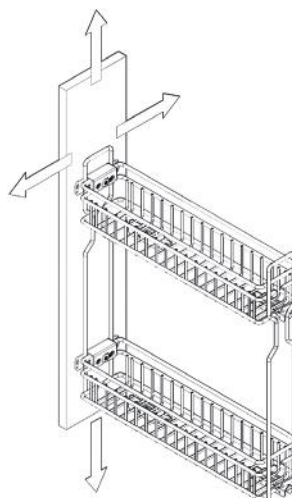

ИНСТРУКЦИЯ ПО МОНТАЖУ СЕТКИ В БАЗУ 150 ВЫДВИЖНАЯ С ДОВОДЧИКОМ, ОТДЕЛКА БРОНЗА АРТ.2104SY/15-50POT

! Внимание: перед началом установки данного продукта внимательно прочитайте инструкцию

ОБЩАЯ ИНФОРМАЦИЯ

H – толщина материала каркаса
K – размер наложения фасада на панели каркаса

Присадочные размеры направляющей

1

ПРИСАДКА НАПРАВЛЯЮЩИХ НА БОКОВУЮ ПАНЕЛЬ КАРКАСА

Отступ от лицевой плоскости каркаса

!

Данный продукт монтируется только на левую сторону каркаса

2 ПРИСАДКА ФАСАДА

Присадочные размеры крепления сетки к фасаду

K – размер наложения фасада на панели каркаса

2 РЕГУЛИРОВКА ФАСАДА И ЕГО ОКОНЧАТЕЛЬНЫЙ МОНТАЖ

Монтаж фасада на сетку

По высоте
По ширине

По глубине

Фиксация
отрегулированного
фасада