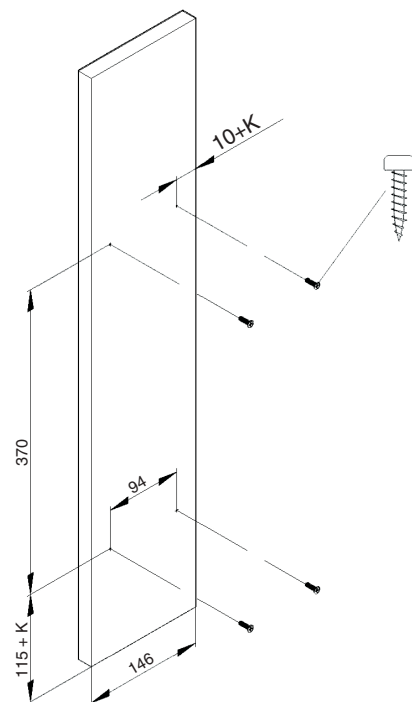

ИНСТРУКЦИЯ ПО МОНТАЖУ СЕТКИ В БАЗУ 150 ВЫДВИЖНАЯ С ДОВОДЧИКОМ, ОТДЕЛКА БРОНЗА АРТ.2104SY/15-50POT

! Внимание: перед началом установки данного продукта внимательно прочитайте инструкцию

ОБЩАЯ ИНФОРМАЦИЯ

H – толщина материала каркаса
K – размер наложения фасада на панели каркаса

Присадочные размеры направляющей

1

ПРИСАДКА НАПРАВЛЯЮЩИХ НА БОКОВУЮ ПАНЕЛЬ КАРКАСА

Отступ от лицевой плоскости каркаса

!

Данный продукт монтируется только на левую сторону каркаса

2 ПРИСАДКА ФАСАДА

Присадочные размеры крепления сетки к фасаду

K – размер наложения фасада на панели каркаса

2 РЕГУЛИРОВКА ФАСАДА И ЕГО ОКОНЧАТЕЛЬНЫЙ МОНТАЖ

Монтаж фасада на сетку

По высоте
По ширине

По глубине

Фиксация
отрегулированного
фасада