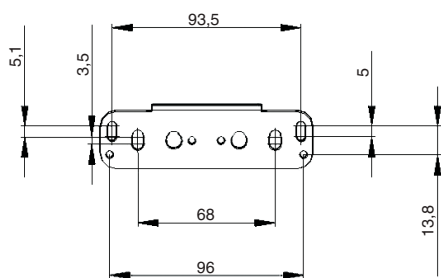

ИНСТРУКЦИЯ ПО МОНТАЖУ СЕТКИ В БАЗУ 150 ВЫДВИЖНАЯ С ДОВОДЧИКОМ, ОТДЕЛКА БРОНЗА АРТ.2104SY/15-50POT

! Внимание: перед началом установки данного продукта внимательно прочитайте инструкцию

ОБЩАЯ ИНФОРМАЦИЯ

H – толщина материала каркаса
K – размер наложения фасада на панели каркаса

Присадочные размеры направляющей

1

ПРИСАДКА НАПРАВЛЯЮЩИХ НА БОКОВУЮ ПАНЕЛЬ КАРКАСА

Отступ от лицевой плоскости каркаса

!

Данный продукт монтируется только на левую сторону каркаса

2 ПРИСАДКА ФАСАДА

Присадочные размеры крепления сетки к фасаду