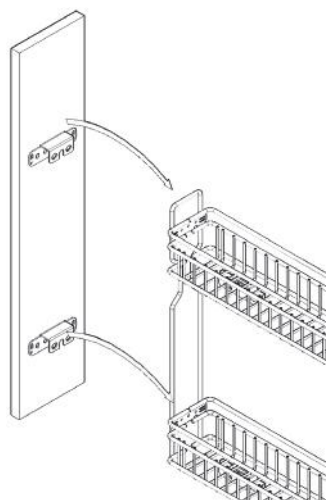

ИНСТРУКЦИЯ ПО МОНТАЖУ СЕТКИ В БАЗУ 150 ВЫДВИЖНАЯ С ДОВОДЧИКОМ, ОТДЕЛКА БРОНЗА АРТ.2104SY/15-50POT

! Внимание: перед началом установки данного продукта внимательно прочитайте инструкцию

ОБЩАЯ ИНФОРМАЦИЯ

H – толщина материала каркаса
K – размер наложения фасада на панели каркаса

Присадочные размеры направляющей

1

ПРИСАДКА НАПРАВЛЯЮЩИХ НА БОКОВУЮ ПАНЕЛЬ КАРКАСА

Отступ от лицевой плоскости каркаса

!

Данный продукт монтируется только на левую сторону каркаса

2 ПРИСАДКА ФАСАДА

Присадочные размеры крепления сетки к фасаду

K – размер наложения фасада на панели каркаса

2 РЕГУЛИРОВКА ФАСАДА И ЕГО ОКОНЧАТЕЛЬНЫЙ МОНТАЖ

Монтаж фасада на сетку

По высоте
По ширине

По глубине

Фиксация
отрегулированного
фасада