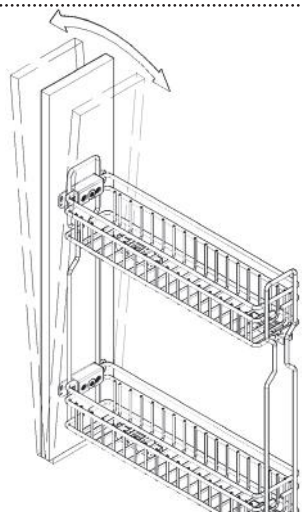

ИНСТРУКЦИЯ ПО МОНТАЖУ СЕТКИ В БАЗУ 150 ВЫДВИЖНАЯ С ДОВОДЧИКОМ, ОТДЕЛКА БРОНЗА АРТ.2104SY/15-50POT

! Внимание: перед началом установки данного продукта внимательно прочитайте инструкцию

ОБЩАЯ ИНФОРМАЦИЯ

H – толщина материала каркаса
K – размер наложения фасада на панели каркаса

Присадочные размеры направляющей

1

ПРИСАДКА НАПРАВЛЯЮЩИХ НА БОКОВУЮ ПАНЕЛЬ КАРКАСА

Отступ от лицевой плоскости каркаса

!

Данный продукт монтируется только на левую сторону каркаса

2 ПРИСАДКА ФАСАДА

Присадочные размеры крепления сетки к фасаду

K – размер наложения фасада на панели каркаса

2 РЕГУЛИРОВКА ФАСАДА И ЕГО ОКОНЧАТЕЛЬНЫЙ МОНТАЖ

Монтаж фасада на сетку

По высоте
По ширине

По глубине

Фиксация
отрегулированного
фасада