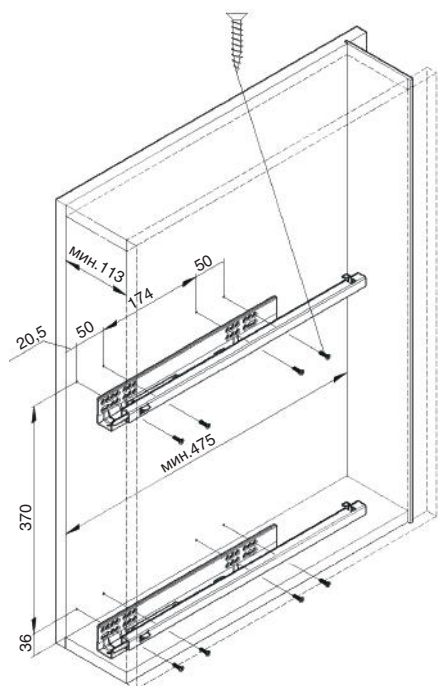

ИНСТРУКЦИЯ ПО МОНТАЖУ СЕТКИ В БАЗУ 150 ВЫДВИЖНАЯ С ДОВОДЧИКОМ, ОТДЕЛКА БРОНЗА АРТ.2104SY/15-50POT

! Внимание: перед началом установки данного продукта внимательно прочитайте инструкцию

ОБЩАЯ ИНФОРМАЦИЯ

H – толщина материала каркаса
K – размер наложения фасада на панели каркаса

Присадочные размеры направляющей

1

ПРИСАДКА НАПРАВЛЯЮЩИХ НА БОКОВУЮ ПАНЕЛЬ КАРКАСА

Отступ от лицевой плоскости каркаса

!

Данный продукт монтируется только на левую сторону каркаса

2 ПРИСАДКА ФАСАДА

Присадочные размеры крепления сетки к фасаду

K – размер наложения фасада на панели каркаса

2 РЕГУЛИРОВКА ФАСАДА И ЕГО ОКОНЧАТЕЛЬНЫЙ МОНТАЖ

Монтаж фасада на сетку

По высоте
По ширине

По глубине

Фиксация
отрегулированного
фасада