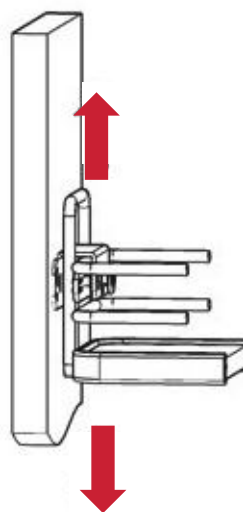

ИНСТРУКЦИЯ ПО МОНТАЖУ СЕТКИ В БАЗУ 150 ВЫДВИЖНОЙ С ДОВОДЧИКОМ, ОТДЕЛКА ХРОМ + БЕЛЫЙ АРТ. 4104W/15-50PB

! Внимание: перед началом установки данного продукта внимательно прочитайте инструкцию

ОБЩАЯ ИНФОРМАЦИЯ

H – толщина материала каркаса
K – размер наложения фасада на панели каркаса

Присадочные размеры направляющей

1

ПРИСАДКА НАПРАВЛЯЮЩИХ НА БОКОВУЮ ПАНЕЛЬ КАРКАСА

Отступ от лицевой плоскости каркаса

!

Данный продукт монтируется только на левую сторону каркаса

2 ПРИСАДКА ФАСАДА

Присадочные размеры крепления сетки к фасаду

К – размер наложения фасада на панели каркаса

3 РЕГУЛИРОВКА ФАСАДА И ЕГО ОКОНЧАТЕЛЬНЫЙ МОНТАЖ

По ширине

По высоте

По глубине

Фиксация
отрегулированного
фасада