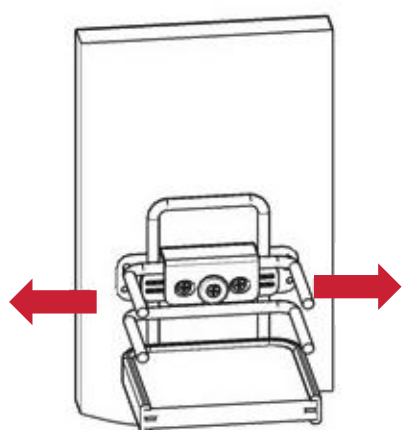

H – толщина материала каркаса
K – размер наложения фасада на панели каркаса

Присадочные размеры направляющей

1

ПРИСАДКА НАПРАВЛЯЮЩИХ НА БОКОВУЮ ПАНЕЛЬ КАРКАСА

Отступ от лицевой плоскости каркаса

!

Данный продукт монтируется только на левую сторону каркаса

2 ПРИСАДКА ФАСАДА

Присадочные размеры крепления сетки к фасаду

К – размер наложения фасада на панели каркаса

3 РЕГУЛИРОВКА ФАСАДА И ЕГО ОКОНЧАТЕЛЬНЫЙ МОНТАЖ

По ширине

По высоте

По глубине

Фиксация
отрегулированного
фасада