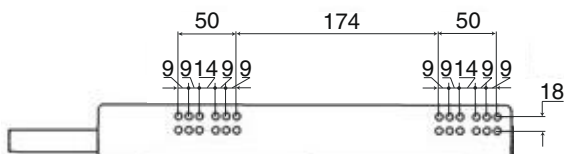

ИНСТРУКЦИЯ ПО МОНТАЖУ СЕТКИ В БАЗУ 150 ВЫДВИЖНОЙ С ДОВОДЧИКОМ, ОТДЕЛКА ХРОМ + БЕЛЫЙ АРТ. 4104W/15-50PB

! Внимание: перед началом установки данного продукта внимательно прочитайте инструкцию

ОБЩАЯ ИНФОРМАЦИЯ

H – толщина материала каркаса
K – размер наложения фасада на панели каркаса

Присадочные размеры направляющей

1

ПРИСАДКА НАПРАВЛЯЮЩИХ НА БОКОВУЮ ПАНЕЛЬ КАРКАСА

Отступ от лицевой плоскости каркаса

!

Данный продукт монтируется только на левую сторону каркаса