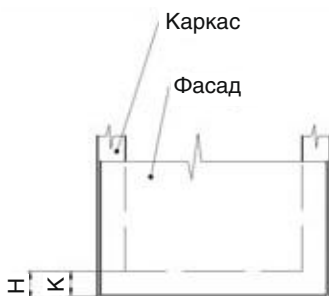

ИНСТРУКЦИЯ ПО МОНТАЖУ СЕТКИ В БАЗУ 150 ВЫДВИЖНОЙ С ДОВОДЧИКОМ, ОТДЕЛКА ХРОМ + БЕЛЫЙ АРТ. 4104W/15-50PB

! Внимание: перед началом установки данного продукта внимательно прочитайте инструкцию

ОБЩАЯ ИНФОРМАЦИЯ

H – толщина материала каркаса
K – размер наложения фасада на панели каркаса

Присадочные размеры направляющей

1

ПРИСАДКА НАПРАВЛЯЮЩИХ НА БОКОВУЮ ПАНЕЛЬ КАРКАСА

Отступ от лицевой плоскости каркаса

!

Данный продукт монтируется только на левую сторону каркаса