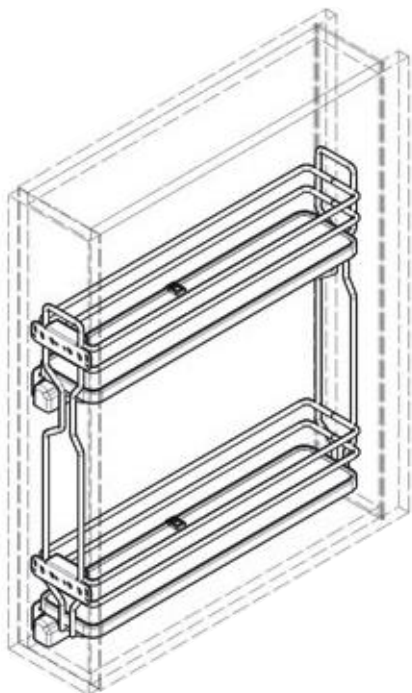

ИНСТРУКЦИЯ ПО МОНТАЖУ СЕТКИ В БАЗУ 150 ВЫДВИЖНОЙ С ДОВОДЧИКОМ, ОТДЕЛКА ХРОМ + БЕЛЫЙ АРТ. 4104W/15-50PB

! Внимание: перед началом установки данного продукта внимательно прочитайте инструкцию

ОБЩАЯ ИНФОРМАЦИЯ

H – толщина материала каркаса
K – размер наложения фасада на панели каркаса

Присадочные размеры направляющей

1

ПРИСАДКА НАПРАВЛЯЮЩИХ НА БОКОВУЮ ПАНЕЛЬ КАРКАСА

Отступ от лицевой плоскости каркаса

!

Данный продукт монтируется только на левую сторону каркаса

2 ПРИСАДКА ФАСАДА

Присадочные размеры крепления сетки к фасаду

К – размер наложения фасада на панели каркаса

3 РЕГУЛИРОВКА ФАСАДА И ЕГО ОКОНЧАТЕЛЬНЫЙ МОНТАЖ

По ширине

По высоте

По глубине

Фиксация
отрегулированного
фасада