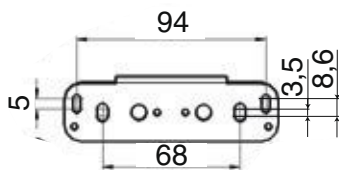

2 ПРИСАДКА ФАСАДА

Присадочные размеры крепления сетки к фасаду

К – размер наложения фасада на панели каркаса