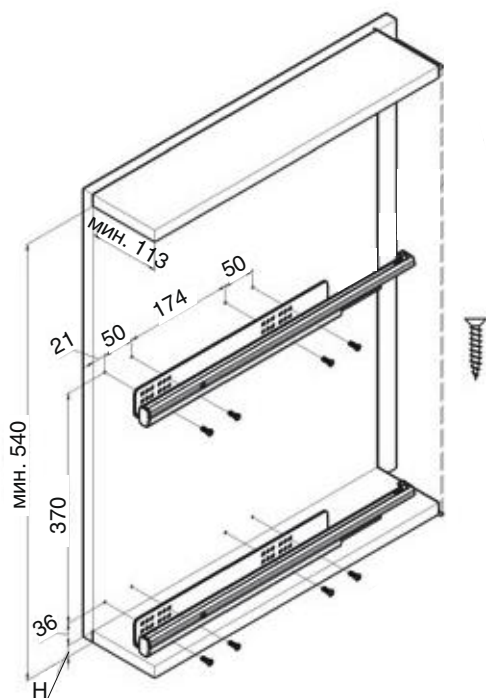

ИНСТРУКЦИЯ ПО МОНТАЖУ СЕТКИ В БАЗУ 150 ВЫДВИЖНОЙ С ДОВОДЧИКОМ, ОТДЕЛКА ХРОМ + БЕЛЫЙ АРТ. 4104W/15-50PB

! Внимание: перед началом установки данного продукта внимательно прочитайте инструкцию

ОБЩАЯ ИНФОРМАЦИЯ

H – толщина материала каркаса
K – размер наложения фасада на панели каркаса

Присадочные размеры направляющей

1

ПРИСАДКА НАПРАВЛЯЮЩИХ НА БОКОВУЮ ПАНЕЛЬ КАРКАСА

Отступ от лицевой плоскости каркаса

!

Данный продукт монтируется только на левую сторону каркаса

2 ПРИСАДКА ФАСАДА

Присадочные размеры крепления сетки к фасаду

К – размер наложения фасада на панели каркаса

3 РЕГУЛИРОВКА ФАСАДА И ЕГО ОКОНЧАТЕЛЬНЫЙ МОНТАЖ

По ширине

По высоте

По глубине

Фиксация
отрегулированного
фасада