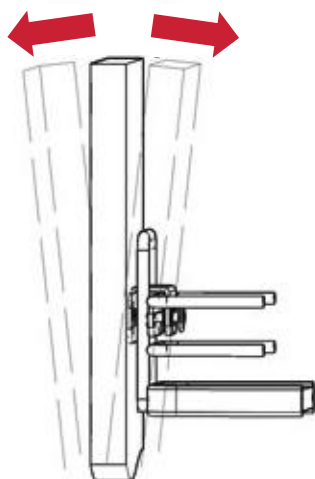

ИНСТРУКЦИЯ ПО МОНТАЖУ СЕТКИ В БАЗУ 150 ВЫДВИЖНОЙ С ДОВОДЧИКОМ, ОТДЕЛКА ХРОМ + БЕЛЫЙ АРТ. 4104W/15-50PB

! Внимание: перед началом установки данного продукта внимательно прочитайте инструкцию

ОБЩАЯ ИНФОРМАЦИЯ

H – толщина материала каркаса
K – размер наложения фасада на панели каркаса

Присадочные размеры направляющей

1

ПРИСАДКА НАПРАВЛЯЮЩИХ НА БОКОВУЮ ПАНЕЛЬ КАРКАСА

Отступ от лицевой плоскости каркаса

!

Данный продукт монтируется только на левую сторону каркаса

2 ПРИСАДКА ФАСАДА

Присадочные размеры крепления сетки к фасаду

К – размер наложения фасада на панели каркаса

3 РЕГУЛИРОВКА ФАСАДА И ЕГО ОКОНЧАТЕЛЬНЫЙ МОНТАЖ

По ширине

По высоте

По глубине

Фиксация
отрегулированного
фасада