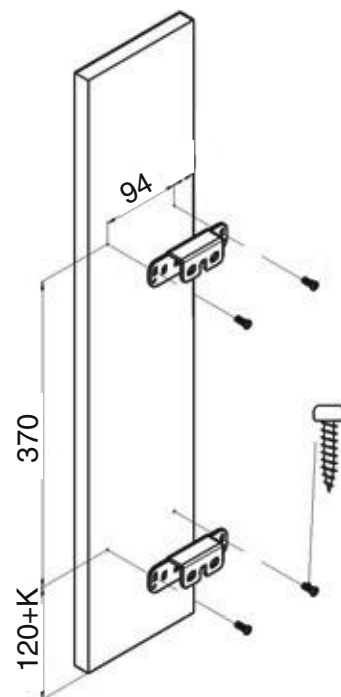

ИНСТРУКЦИЯ ПО МОНТАЖУ СЕТКИ В БАЗУ 150 ВЫДВИЖНОЙ С ДОВОДЧИКОМ, ОТДЕЛКА ХРОМ + БЕЛЫЙ АРТ. 4104W/15-50PB

! Внимание: перед началом установки данного продукта внимательно прочитайте инструкцию

ОБЩАЯ ИНФОРМАЦИЯ

H – толщина материала каркаса
K – размер наложения фасада на панели каркаса

Присадочные размеры направляющей

1

ПРИСАДКА НАПРАВЛЯЮЩИХ НА БОКОВУЮ ПАНЕЛЬ КАРКАСА

Отступ от лицевой плоскости каркаса

!

Данный продукт монтируется только на левую сторону каркаса

2 ПРИСАДКА ФАСАДА

Присадочные размеры крепления сетки к фасаду

К – размер наложения фасада на панели каркаса

3 РЕГУЛИРОВКА ФАСАДА И ЕГО ОКОНЧАТЕЛЬНЫЙ МОНТАЖ

По ширине

По высоте

По глубине

Фиксация
отрегулированного
фасада