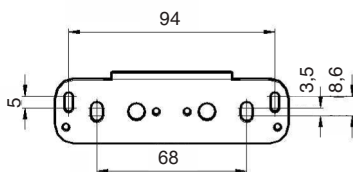

### ОБЩАЯ ИНФОРМАЦИЯ

4104WY/15-28PB

**H** — толщина материала каркаса  
**K** — размер наложения фасада на панели каркаса

### ПРИСАДОЧНЫЕ РАЗМЕРЫ КРЕПЛЕНИЯ К ФАСАДУ

### ПРИСАДОЧНЫЕ РАЗМЕРЫ НАПРАВЛЯЮЩЕЙ