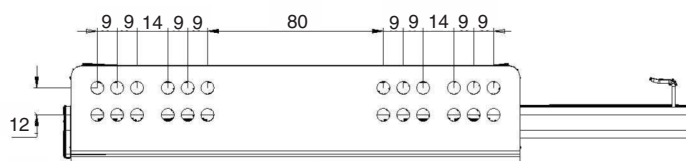

### ОБЩАЯ ИНФОРМАЦИЯ

4104WY/15-28PB

**H** — толщина материала каркаса  
**K** — размер наложения фасада на панели каркаса

### ПРИСАДОЧНЫЕ РАЗМЕРЫ КРЕПЛЕНИЯ К ФАСАДУ

### ПРИСАДОЧНЫЕ РАЗМЕРЫ НАПРАВЛЯЮЩЕЙ