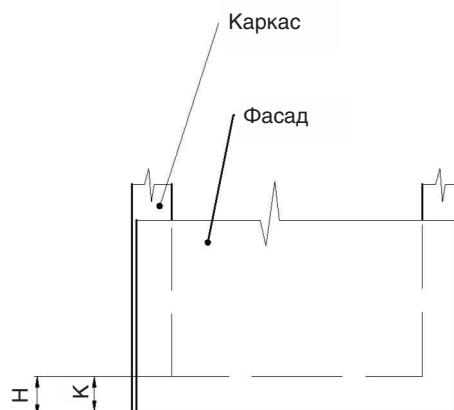

## СЕТКА В БАЗУ 150 ВЫДВИЖНАЯ С ДОВОДЧИКОМ, ОТДЕЛКА ХРОМ + БЕЛЫЙ

**!** Внимание: перед началом установки данного продукта внимательно прочитайте инструкцию

### ОБЩАЯ ИНФОРМАЦИЯ

4104WY/15-28PB

**H** — толщина материала каркаса  
**K** — размер наложения фасада на панели каркаса

### ПРИСАДОЧНЫЕ РАЗМЕРЫ КРЕПЛЕНИЯ К ФАСАДУ

### ПРИСАДОЧНЫЕ РАЗМЕРЫ НАПРАВЛЯЮЩЕЙ