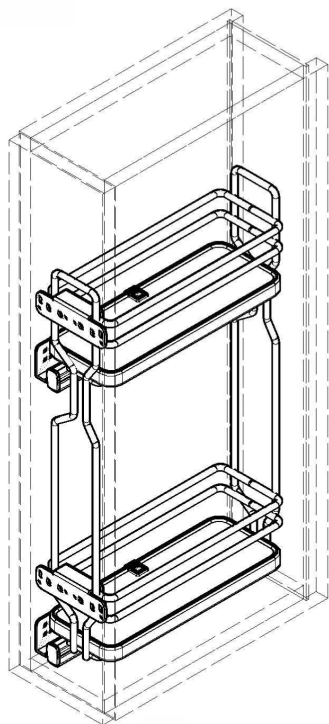

# ИНСТРУКЦИЯ ПО МОНТАЖУ

## СЕТКА В БАЗУ 150 ВЫДВИЖНАЯ С ДОВОДЧИКОМ, ОТДЕЛКА ХРОМ + БЕЛЫЙ

**!** Внимание: перед началом установки данного продукта внимательно прочитайте инструкцию

### ОБЩАЯ ИНФОРМАЦИЯ

4104WY/15-28PB

**H** — толщина материала каркаса  
**K** — размер наложения фасада на панели каркаса

### ПРИСАДОЧНЫЕ РАЗМЕРЫ КРЕПЛЕНИЯ К ФАСАДУ