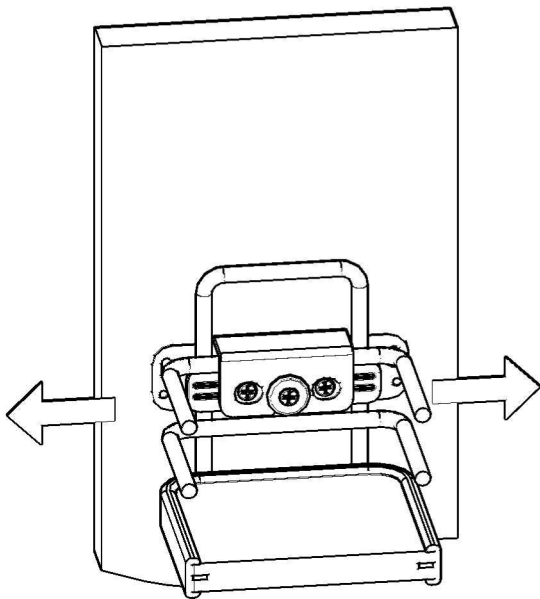

ИНСТРУКЦИЯ ПО МОНТАЖУ

СЕТКА В БАЗУ 200 ВЫДВИЖНАЯ С ДОВОДЧИКОМ, ОТДЕЛКА ХРОМ + БЕЛЫЙ

! Внимание: перед началом установки данного продукта внимательно прочитайте инструкцию

ОБЩАЯ ИНФОРМАЦИЯ

4104WY/20-50PB

H — толщина материала каркаса
K — размер наложения фасада на панели каркаса

ПРИСАДОЧНЫЕ РАЗМЕРЫ КРЕПЛЕНИЯ К ФАСАДУ

ПРИСАДОЧНЫЕ РАЗМЕРЫ НАПРАВЛЯЮЩЕЙ

1 ПРИСАДКА НАПРАВЛЯЮЩИХ НА БОКОВОЮ ПАНЕЛЬ КАРКАСА

! Данный продукт монтируется только на левую сторону каркаса

2 ПРИСАДКА ФАСАДА

3 РЕГУЛИРОВКА ФАСАДА И ЕГО ОКОНЧАТЕЛЬНЫЙ МОНТАЖ

Установка фасада на сетку

Регулировка фасада по высоте и ширине

Фронтальная регулировка

Итоговая фиксация фасада