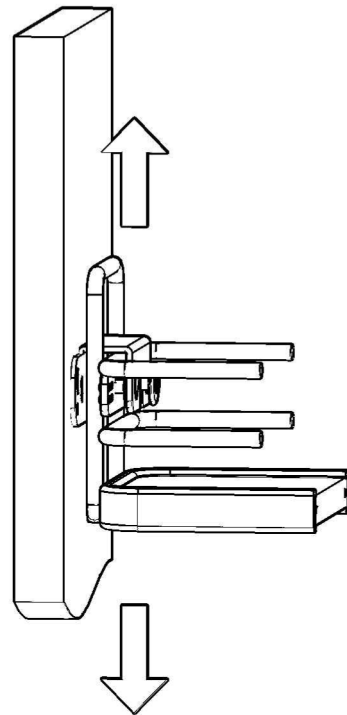

ИНСТРУКЦИЯ ПО МОНТАЖУ

СЕТКА В БАЗУ 200 ВЫДВИЖНАЯ С ДОВОДЧИКОМ, ОТДЕЛКА ХРОМ + БЕЛЫЙ

! Внимание: перед началом установки данного продукта внимательно прочитайте инструкцию

ОБЩАЯ ИНФОРМАЦИЯ

4104WY/20-50PB

H — толщина материала каркаса
K — размер наложения фасада на панели каркаса

ПРИСАДОЧНЫЕ РАЗМЕРЫ КРЕПЛЕНИЯ К ФАСАДУ

ПРИСАДОЧНЫЕ РАЗМЕРЫ НАПРАВЛЯЮЩЕЙ

1 ПРИСАДКА НАПРАВЛЯЮЩИХ НА БОКОВОЮ ПАНЕЛЬ КАРКАСА

! Данный продукт монтируется только на левую сторону каркаса

2 ПРИСАДКА ФАСАДА

3 РЕГУЛИРОВКА ФАСАДА И ЕГО ОКОНЧАТЕЛЬНЫЙ МОНТАЖ

Установка фасада на сетку

Регулировка фасада по высоте и ширине

Фронтальная регулировка

Итоговая фиксация фасада