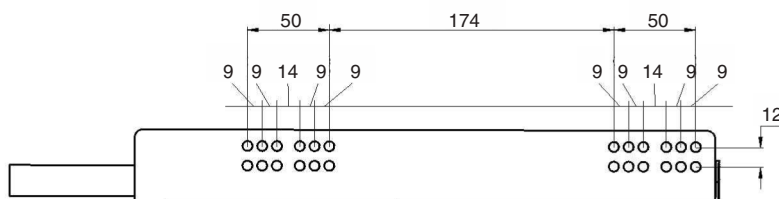

ИНСТРУКЦИЯ ПО МОНТАЖУ

СЕТКА В БАЗУ 200 ВЫДВИЖНАЯ С ДОВОДЧИКОМ, ОТДЕЛКА ХРОМ + БЕЛЫЙ

! Внимание: перед началом установки данного продукта внимательно прочитайте инструкцию

ОБЩАЯ ИНФОРМАЦИЯ

4104WY/20-50PB

H — толщина материала каркаса
K — размер наложения фасада на панели каркаса

ПРИСАДОЧНЫЕ РАЗМЕРЫ КРЕПЛЕНИЯ К ФАСАДУ

ПРИСАДОЧНЫЕ РАЗМЕРЫ НАПРАВЛЯЮЩЕЙ

1 ПРИСАДКА НАПРАВЛЯЮЩИХ НА БОКОВОЮ ПАНЕЛЬ КАРКАСА

! Данный продукт монтируется только на левую сторону каркаса

2 ПРИСАДКА ФАСАДА

3 РЕГУЛИРОВКА ФАСАДА И ЕГО ОКОНЧАТЕЛЬНЫЙ МОНТАЖ