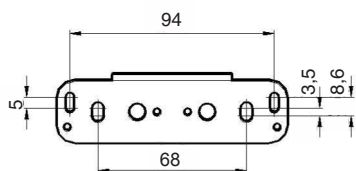

ИНСТРУКЦИЯ ПО МОНТАЖУ

СЕТКА В БАЗУ 200 ВЫДВИЖНАЯ С ДОВОДЧИКОМ, ОТДЕЛКА ХРОМ + БЕЛЫЙ

! Внимание: перед началом установки данного продукта внимательно прочитайте инструкцию

ОБЩАЯ ИНФОРМАЦИЯ

4104WY/20-50PB

H — толщина материала каркаса
K — размер наложения фасада на панели каркаса

ПРИСАДОЧНЫЕ РАЗМЕРЫ КРЕПЛЕНИЯ К ФАСАДУ

ПРИСАДОЧНЫЕ РАЗМЕРЫ НАПРАВЛЯЮЩЕЙ

1 ПРИСАДКА НАПРАВЛЯЮЩИХ НА БОКОВОЮ ПАНЕЛЬ КАРКАСА

! Данный продукт монтируется только на левую сторону каркаса

2 ПРИСАДКА ФАСАДА

3 РЕГУЛИРОВКА ФАСАДА И ЕГО ОКОНЧАТЕЛЬНЫЙ МОНТАЖ