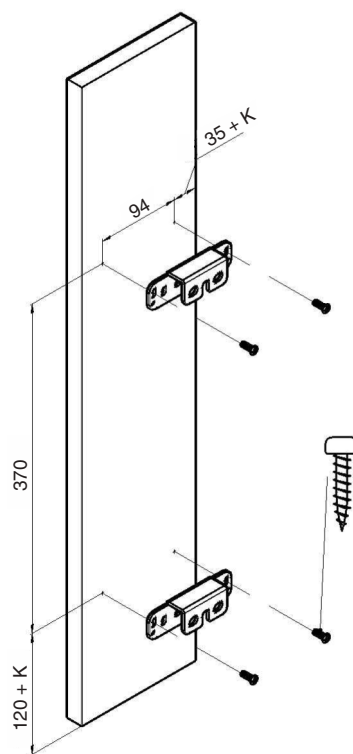

ИНСТРУКЦИЯ ПО МОНТАЖУ

СЕТКА В БАЗУ 200 ВЫДВИЖНАЯ С ДОВОДЧИКОМ, ОТДЕЛКА ХРОМ + БЕЛЫЙ

! Внимание: перед началом установки данного продукта внимательно прочитайте инструкцию

ОБЩАЯ ИНФОРМАЦИЯ

4104WY/20-50PB

H — толщина материала каркаса
K — размер наложения фасада на панели каркаса

ПРИСАДОЧНЫЕ РАЗМЕРЫ КРЕПЛЕНИЯ К ФАСАДУ

ПРИСАДОЧНЫЕ РАЗМЕРЫ НАПРАВЛЯЮЩЕЙ

1 ПРИСАДКА НАПРАВЛЯЮЩИХ НА БОКОВОЮ ПАНЕЛЬ КАРКАСА

! Данный продукт монтируется только на левую сторону каркаса

2 ПРИСАДКА ФАСАДА

3 РЕГУЛИРОВКА ФАСАДА И ЕГО ОКОНЧАТЕЛЬНЫЙ МОНТАЖ