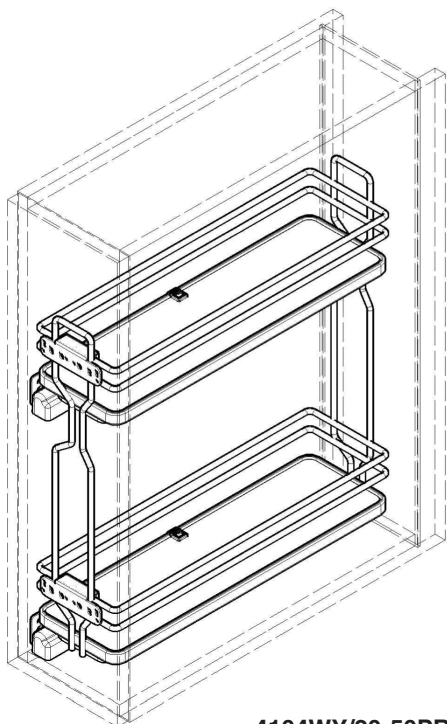

ИНСТРУКЦИЯ ПО МОНТАЖУ

СЕТКА В БАЗУ 200 ВЫДВИЖНАЯ С ДОВОДЧИКОМ, ОТДЕЛКА ХРОМ + БЕЛЫЙ

! Внимание: перед началом установки данного продукта внимательно прочитайте инструкцию

ОБЩАЯ ИНФОРМАЦИЯ

4104WY/20-50PB

H — толщина материала каркаса
K — размер наложения фасада на панели каркаса

ПРИСАДОЧНЫЕ РАЗМЕРЫ КРЕПЛЕНИЯ К ФАСАДУ

ПРИСАДОЧНЫЕ РАЗМЕРЫ НАПРАВЛЯЮЩЕЙ

1 ПРИСАДКА НАПРАВЛЯЮЩИХ НА БОКОВОЮ ПАНЕЛЬ КАРКАСА

! Данный продукт монтируется только на левую сторону каркаса

2 ПРИСАДКА ФАСАДА

3 РЕГУЛИРОВКА ФАСАДА И ЕГО ОКОНЧАТЕЛЬНЫЙ МОНТАЖ