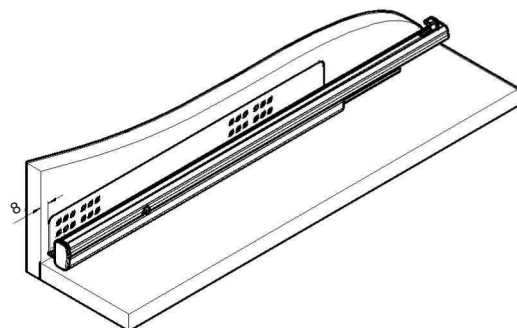

ИНСТРУКЦИЯ ПО МОНТАЖУ

СЕТКА В БАЗУ 200 ВЫДВИЖНАЯ С ДОВОДЧИКОМ, ОТДЕЛКА ХРОМ + БЕЛЫЙ

! Внимание: перед началом установки данного продукта внимательно прочитайте инструкцию

ОБЩАЯ ИНФОРМАЦИЯ

4104WY/20-50PB

H — толщина материала каркаса
K — размер наложения фасада на панели каркаса

ПРИСАДОЧНЫЕ РАЗМЕРЫ КРЕПЛЕНИЯ К ФАСАДУ

ПРИСАДОЧНЫЕ РАЗМЕРЫ НАПРАВЛЯЮЩЕЙ

1 ПРИСАДКА НАПРАВЛЯЮЩИХ НА БОКОВОЮ ПАНЕЛЬ КАРКАСА

! Данный продукт монтируется только на левую сторону каркаса

2 ПРИСАДКА ФАСАДА

3 РЕГУЛИРОВКА ФАСАДА И ЕГО ОКОНЧАТЕЛЬНЫЙ МОНТАЖ