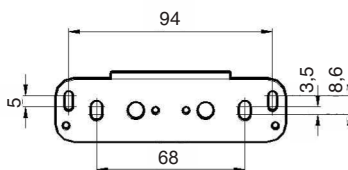

ИНСТРУКЦИЯ ПО МОНТАЖУ

СЕТКА В БАЗУ 200 ВЫДВИЖНАЯ С ДОВОДЧИКОМ, ОТДЕЛКА ХРОМ + БЕЛЫЙ

! Внимание: перед началом установки данного продукта внимательно прочитайте инструкцию

ОБЩАЯ ИНФОРМАЦИЯ

4104WY/20-50PB

H — толщина материала каркаса
K — размер наложения фасада на панели каркаса

ПРИСАДОЧНЫЕ РАЗМЕРЫ КРЕПЛЕНИЯ К ФАСАДУ

ПРИСАДОЧНЫЕ РАЗМЕРЫ НАПРАВЛЯЮЩЕЙ

1 ПРИСАДКА НАПРАВЛЯЮЩИХ НА БОКОВОЮ ПАНЕЛЬ КАРКАСА

! Данный продукт монтируется только на левую сторону каркаса

2 ПРИСАДКА ФАСАДА

3 РЕГУЛИРОВКА ФАСАДА И ЕГО ОКОНЧАТЕЛЬНЫЙ МОНТАЖ