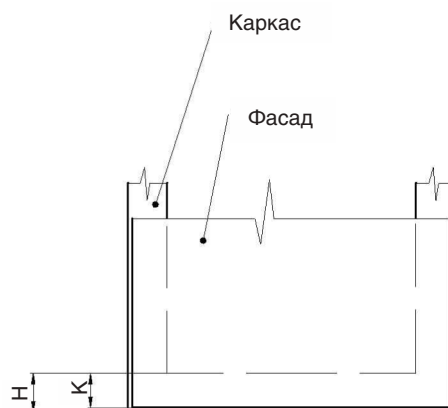

ИНСТРУКЦИЯ ПО МОНТАЖУ

СЕТКА В БАЗУ 200 ВЫДВИЖНАЯ С ДОВОДЧИКОМ, ОТДЕЛКА ХРОМ + БЕЛЫЙ

! Внимание: перед началом установки данного продукта внимательно прочитайте инструкцию

ОБЩАЯ ИНФОРМАЦИЯ

4104WY/20-50PB

H — толщина материала каркаса
K — размер наложения фасада на панели каркаса

ПРИСАДОЧНЫЕ РАЗМЕРЫ КРЕПЛЕНИЯ К ФАСАДУ

ПРИСАДОЧНЫЕ РАЗМЕРЫ НАПРАВЛЯЮЩЕЙ

1 ПРИСАДКА НАПРАВЛЯЮЩИХ НА БОКОВОЮ ПАНЕЛЬ КАРКАСА

! Данный продукт монтируется только на левую сторону каркаса

2 ПРИСАДКА ФАСАДА

3 РЕГУЛИРОВКА ФАСАДА И ЕГО ОКОНЧАТЕЛЬНЫЙ МОНТАЖ