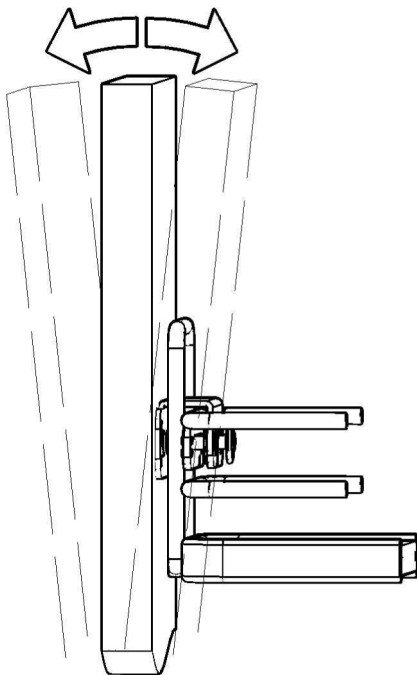

ИНСТРУКЦИЯ ПО МОНТАЖУ

СЕТКА В БАЗУ 200 ВЫДВИЖНАЯ С ДОВОДЧИКОМ, ОТДЕЛКА ХРОМ + БЕЛЫЙ

! Внимание: перед началом установки данного продукта внимательно прочитайте инструкцию

ОБЩАЯ ИНФОРМАЦИЯ

4104WY/20-50PB

H — толщина материала каркаса
K — размер наложения фасада на панели каркаса

ПРИСАДОЧНЫЕ РАЗМЕРЫ КРЕПЛЕНИЯ К ФАСАДУ

ПРИСАДОЧНЫЕ РАЗМЕРЫ НАПРАВЛЯЮЩЕЙ

1 ПРИСАДКА НАПРАВЛЯЮЩИХ НА БОКОВОЮ ПАНЕЛЬ КАРКАСА

! Данный продукт монтируется только на левую сторону каркаса

2 ПРИСАДКА ФАСАДА

3 РЕГУЛИРОВКА ФАСАДА И ЕГО ОКОНЧАТЕЛЬНЫЙ МОНТАЖ

Установка фасада на сетку

Регулировка фасада по высоте и ширине

Фронтальная регулировка

Итоговая фиксация фасада