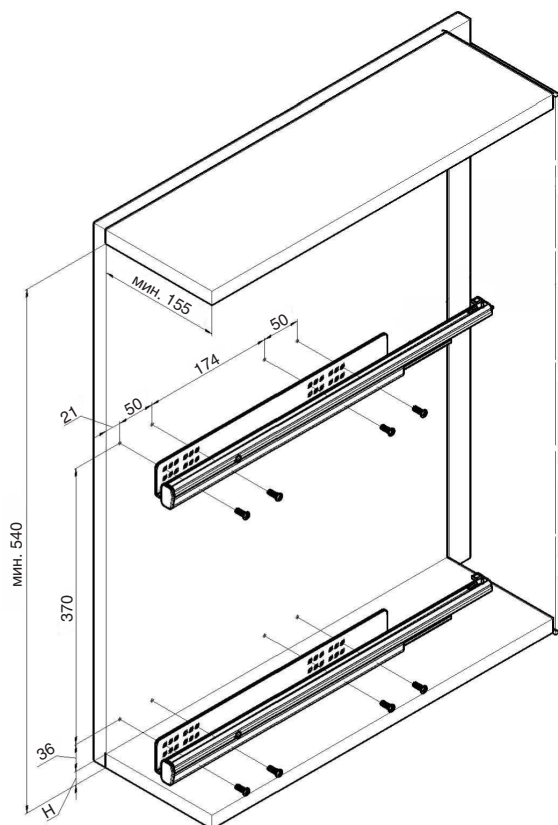

ИНСТРУКЦИЯ ПО МОНТАЖУ

СЕТКА В БАЗУ 200 ВЫДВИЖНАЯ С ДОВОДЧИКОМ, ОТДЕЛКА ХРОМ + БЕЛЫЙ

! Внимание: перед началом установки данного продукта внимательно прочитайте инструкцию

ОБЩАЯ ИНФОРМАЦИЯ

4104WY/20-50PB

H — толщина материала каркаса
K — размер наложения фасада на панели каркаса

ПРИСАДОЧНЫЕ РАЗМЕРЫ КРЕПЛЕНИЯ К ФАСАДУ

ПРИСАДОЧНЫЕ РАЗМЕРЫ НАПРАВЛЯЮЩЕЙ

1 ПРИСАДКА НАПРАВЛЯЮЩИХ НА БОКОВОЮ ПАНЕЛЬ КАРКАСА

! Данный продукт монтируется только на левую сторону каркаса

2 ПРИСАДКА ФАСАДА

3 РЕГУЛИРОВКА ФАСАДА И ЕГО ОКОНЧАТЕЛЬНЫЙ МОНТАЖ