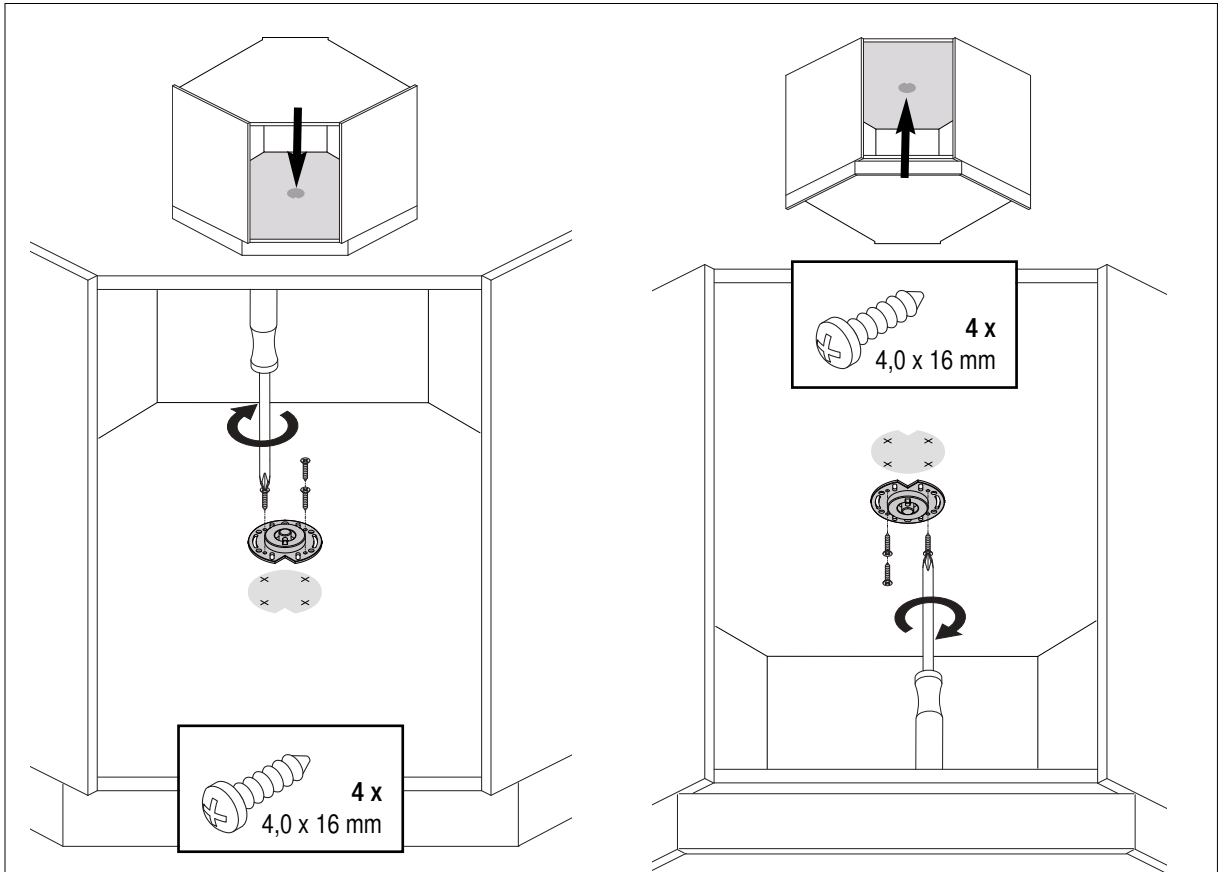

01 / 2011 / 029

RECORNER 4/4

A x A	D	Z
600 x 600	460	≥ 240
650 x 650	460	≥ 240
800 x 800	600	≥ 315
800 x 800	720	≥ 375
900 x 900	720	≥ 375
1050 x 1050	820	≥ 425

(mm)

44007729_00

1

A x A	D	Z
600 x 600	460	≥ 240
650 x 650	460	≥ 240
800 x 800	600	≥ 315
800 x 800	720	≥ 375
900 x 900	720	≥ 375
1050 x 1050	820	≥ 425

(mm)

2

3

4