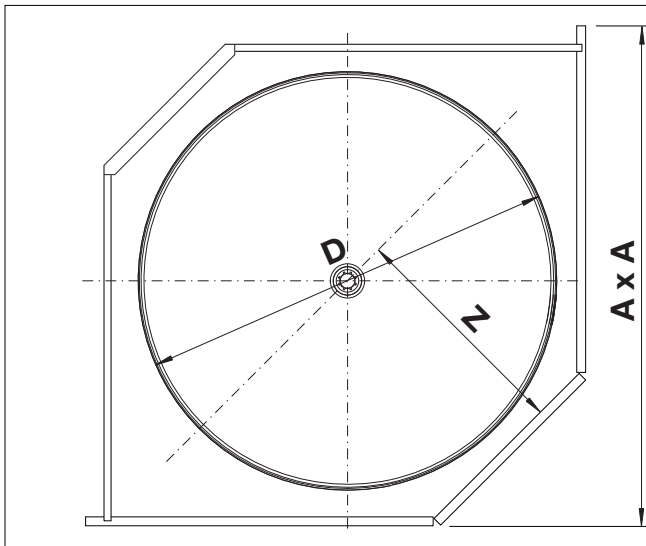

01 / 2011 / 029

RECORNER 4/4

A x A	D	Z
600 x 600	460	≥ 240
650 x 650	460	≥ 240
800 x 800	600	≥ 315
800 x 800	720	≥ 375
900 x 900	720	≥ 375
1050 x 1050	820	≥ 425

(mm)

44007729_00

1

A x A	D	Z
600 x 600	460	≥ 240
650 x 650	460	≥ 240
800 x 800	600	≥ 315
800 x 800	720	≥ 375
900 x 900	720	≥ 375
1050 x 1050	820	≥ 425

(mm)

2

3

4