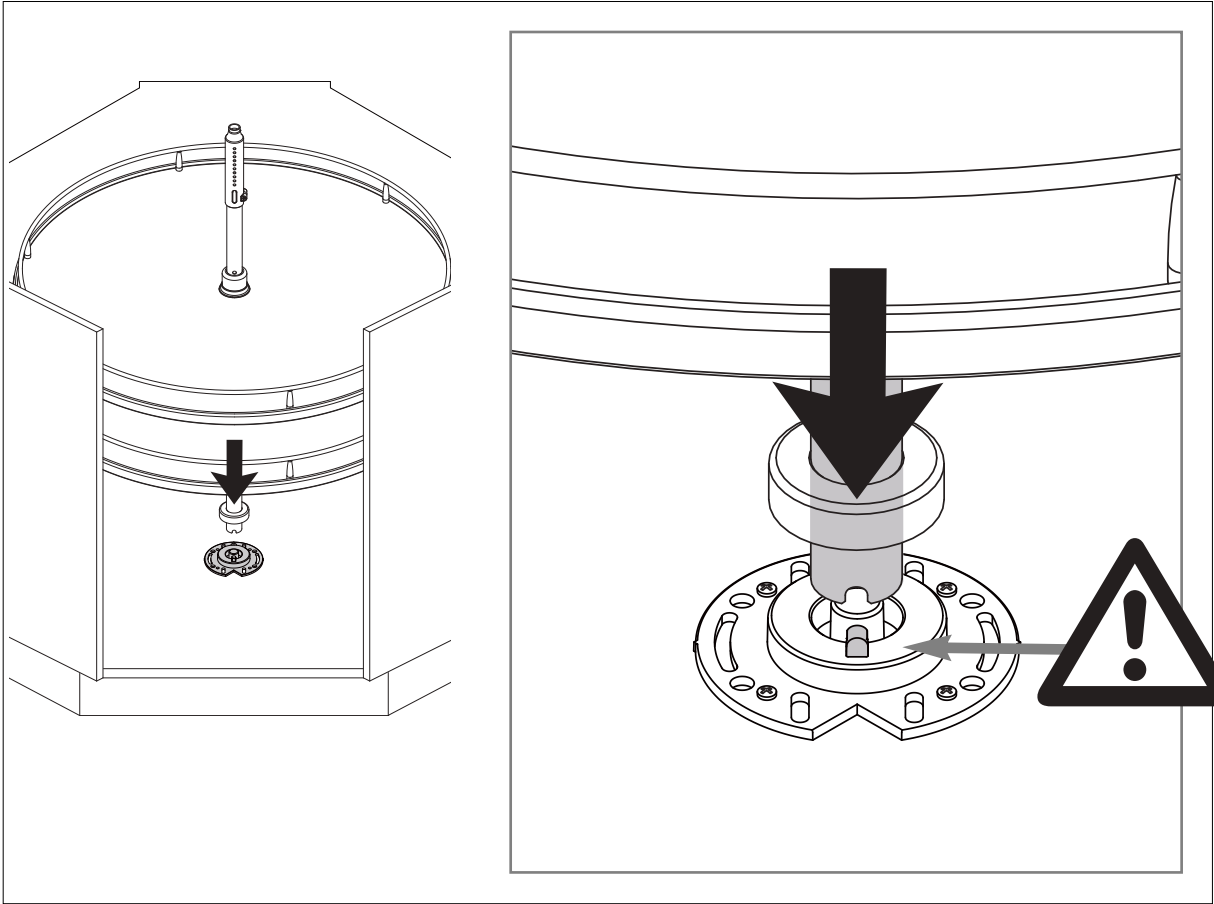

01 / 2011 / 029

RECORNER 4/4

A x A	D	Z
600 x 600	460	≥ 240
650 x 650	460	≥ 240
800 x 800	600	≥ 315
800 x 800	720	≥ 375
900 x 900	720	≥ 375
1050 x 1050	820	≥ 425

(mm)

44007729_00

1

A x A	D	Z
600 x 600	460	≥ 240
650 x 650	460	≥ 240
800 x 800	600	≥ 315
800 x 800	720	≥ 375
900 x 900	720	≥ 375
1050 x 1050	820	≥ 425

(mm)

2

3

4