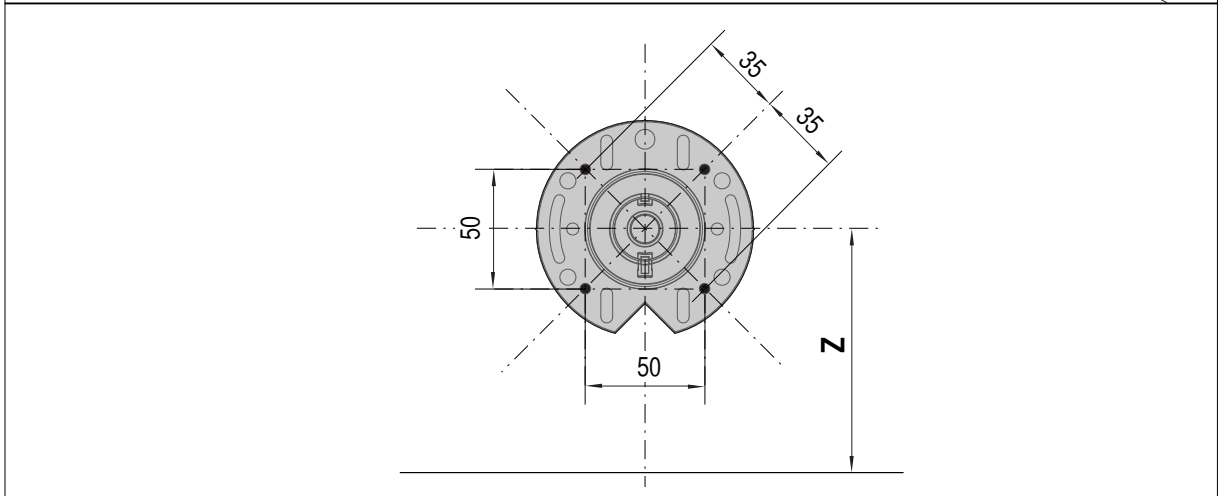

01 / 2011 / 029

RECORNER 4/4

A x A	D	Z
600 x 600	460	≥ 240
650 x 650	460	≥ 240
800 x 800	600	≥ 315
800 x 800	720	≥ 375
900 x 900	720	≥ 375
1050 x 1050	820	≥ 425

(mm)

44007729_00

1

A x A	D	Z
600 x 600	460	≥ 240
650 x 650	460	≥ 240
800 x 800	600	≥ 315
800 x 800	720	≥ 375
900 x 900	720	≥ 375
1050 x 1050	820	≥ 425

(mm)

2

3

4