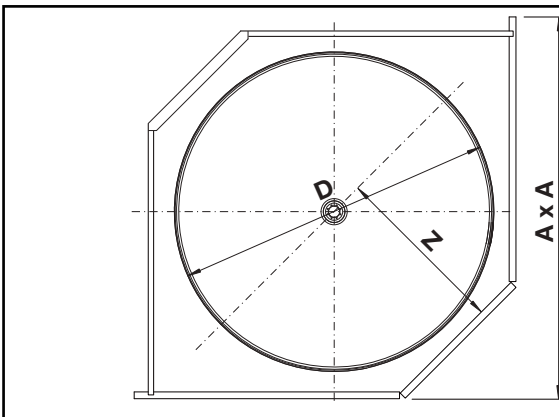

01 / 2011 / 029

RECORNER 4/4

A x A	D	Z
600 x 600	460	≥ 240
650 x 650	460	≥ 240
800 x 800	600	≥ 315
800 x 800	720	≥ 375
900 x 900	720	≥ 375
1050 x 1050	820	≥ 425

(mm)

44007729_00

1

A x A	D	Z
600 x 600	460	≥ 240
650 x 650	460	≥ 240
800 x 800	600	≥ 315
800 x 800	720	≥ 375
900 x 900	720	≥ 375
1050 x 1050	820	≥ 425

(mm)

2

3

4