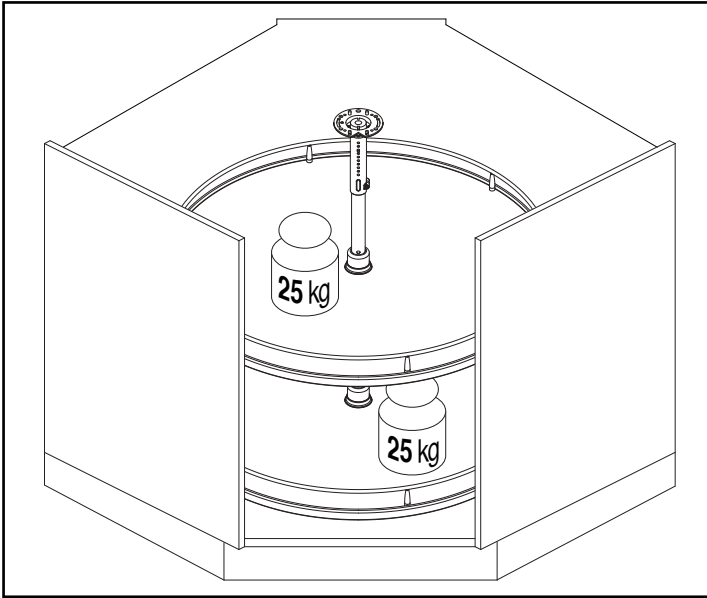

01 / 2011 / 029

RECORNER 4/4

A x A	D	Z
600 x 600	460	≥ 240
650 x 650	460	≥ 240
800 x 800	600	≥ 315
800 x 800	720	≥ 375
900 x 900	720	≥ 375
1050 x 1050	820	≥ 425

(mm)

44007729_00

1

A x A	D	Z
600 x 600	460	≥ 240
650 x 650	460	≥ 240
800 x 800	600	≥ 315
800 x 800	720	≥ 375
900 x 900	720	≥ 375
1050 x 1050	820	≥ 425

(mm)

2

3

4