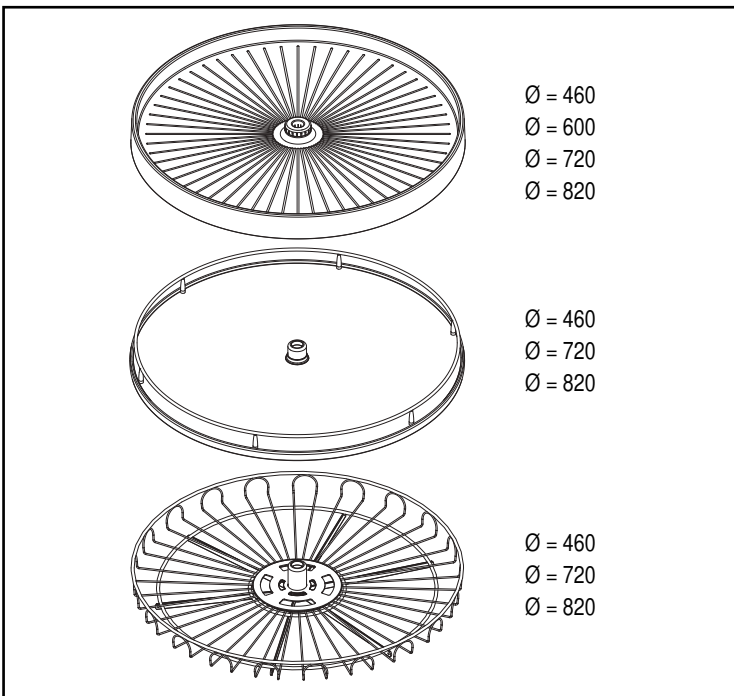

01 / 2011 / 029

RECORNER 4/4

A x A	D	Z
600 x 600	460	≥ 240
650 x 650	460	≥ 240
800 x 800	600	≥ 315
800 x 800	720	≥ 375
900 x 900	720	≥ 375
1050 x 1050	820	≥ 425

(mm)

44007729_00

1

A x A	D	Z
600 x 600	460	≥ 240
650 x 650	460	≥ 240
800 x 800	600	≥ 315
800 x 800	720	≥ 375
900 x 900	720	≥ 375
1050 x 1050	820	≥ 425

(mm)

2

3

4