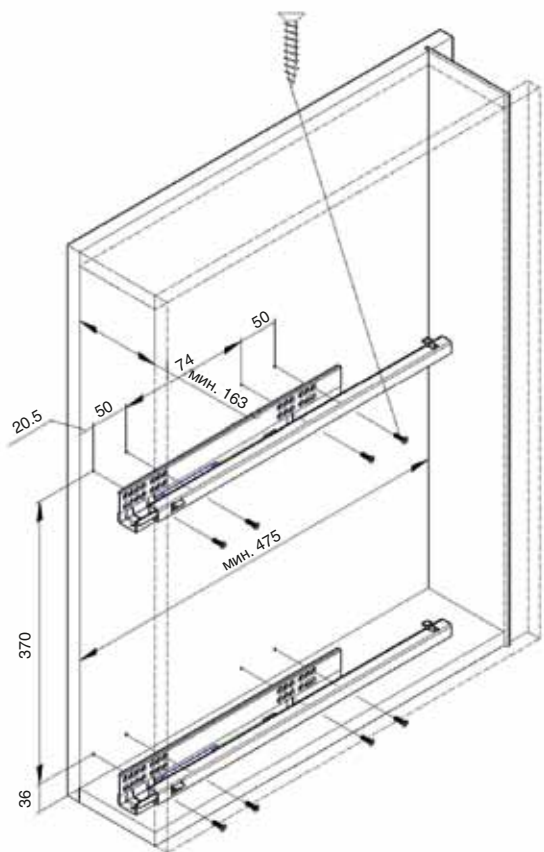

ИНСТРУКЦИЯ ПО МОНТАЖУ

СЕТКА В БАЗУ 150 ВЫДВИЖНАЯ С ДОВОДЧИКОМ, ОТДЕЛКА ХРОМ

! Внимание: перед началом установки данного продукта внимательно прочитайте инструкцию

ОБЩАЯ ИНФОРМАЦИЯ

2104SY/15-50PC

H — толщина материала каркаса
K — размер наложения фасада на панели каркаса

ПРИСАДОЧНЫЕ РАЗМЕРЫ КРЕПЛЕНИЯ К ФАСАДУ

ПРИСАДОЧНЫЕ РАЗМЕРЫ НАПРАВЛЯЮЩЕЙ

1 ПРИСАДКА НАПРАВЛЯЮЩИХ НА БОКОВОЮ ПАНЕЛЬ КАРКАСА

! Данный продукт монтируется только на левую сторону каркаса

2 ПРИСАДКА ФАСАДА

3 РЕГУЛИРОВКА ФАСАДА И ЕГО ОКОНЧАТЕЛЬНЫЙ МОНТАЖ

Установка фасада на сетку

Регулировка фасада по высоте и ширине

Фронтальная регулировка

Итоговая фиксация фасада