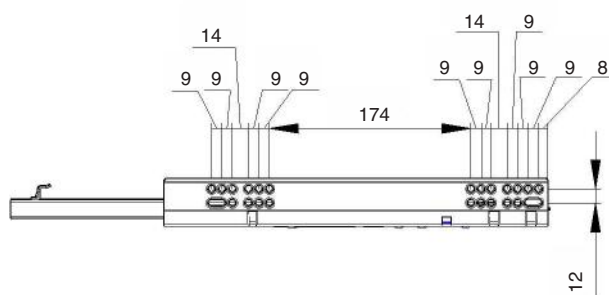

ИНСТРУКЦИЯ ПО МОНТАЖУ

СЕТКА В БАЗУ 150 ВЫДВИЖНАЯ С ДОВОДЧИКОМ, ОТДЕЛКА ХРОМ

! Внимание: перед началом установки данного продукта внимательно прочитайте инструкцию

ОБЩАЯ ИНФОРМАЦИЯ

2104SY/15-50PC

H — толщина материала каркаса
K — размер наложения фасада на панели каркаса

ПРИСАДОЧНЫЕ РАЗМЕРЫ КРЕПЛЕНИЯ К ФАСАДУ

ПРИСАДОЧНЫЕ РАЗМЕРЫ НАПРАВЛЯЮЩЕЙ

1 ПРИСАДКА НАПРАВЛЯЮЩИХ НА БОКОВОЮ ПАНЕЛЬ КАРКАСА

! Данный продукт монтируется только на левую сторону каркаса

2 ПРИСАДКА ФАСАДА

3 РЕГУЛИРОВКА ФАСАДА И ЕГО ОКОНЧАТЕЛЬНЫЙ МОНТАЖ