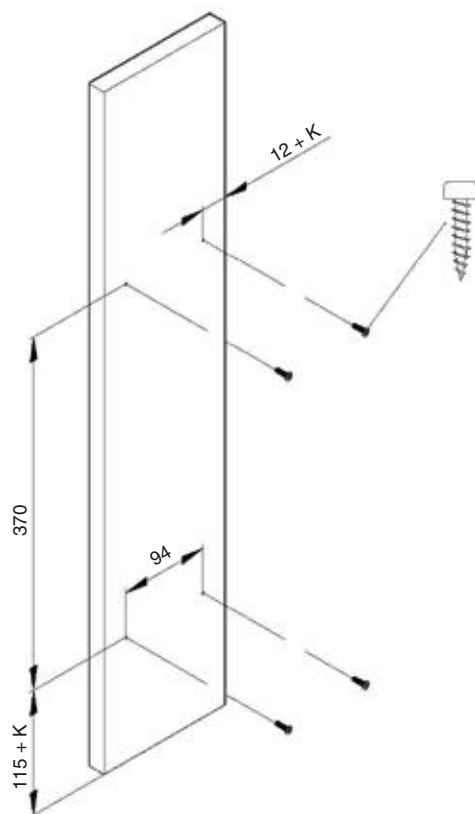

ИНСТРУКЦИЯ ПО МОНТАЖУ

СЕТКА В БАЗУ 150 ВЫДВИЖНАЯ С ДОВОДЧИКОМ, ОТДЕЛКА ХРОМ

! Внимание: перед началом установки данного продукта внимательно прочитайте инструкцию

ОБЩАЯ ИНФОРМАЦИЯ

2104SY/15-50PC

H — толщина материала каркаса
K — размер наложения фасада на панели каркаса

ПРИСАДОЧНЫЕ РАЗМЕРЫ КРЕПЛЕНИЯ К ФАСАДУ

ПРИСАДОЧНЫЕ РАЗМЕРЫ НАПРАВЛЯЮЩЕЙ

1 ПРИСАДКА НАПРАВЛЯЮЩИХ НА БОКОВОЮ ПАНЕЛЬ КАРКАСА

! Данный продукт монтируется только на левую сторону каркаса

2 ПРИСАДКА ФАСАДА

3 РЕГУЛИРОВКА ФАСАДА И ЕГО ОКОНЧАТЕЛЬНЫЙ МОНТАЖ

Установка фасада на сетку

Регулировка фасада по высоте и ширине

Фронтальная регулировка

Итоговая фиксация фасада