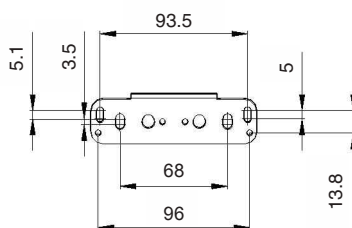

ИНСТРУКЦИЯ ПО МОНТАЖУ

СЕТКА В БАЗУ 150 ВЫДВИЖНАЯ С ДОВОДЧИКОМ, ОТДЕЛКА ХРОМ

! Внимание: перед началом установки данного продукта внимательно прочитайте инструкцию

ОБЩАЯ ИНФОРМАЦИЯ

2104SY/15-50PC

H — толщина материала каркаса
K — размер наложения фасада на панели каркаса

ПРИСАДОЧНЫЕ РАЗМЕРЫ КРЕПЛЕНИЯ К ФАСАДУ

ПРИСАДОЧНЫЕ РАЗМЕРЫ НАПРАВЛЯЮЩЕЙ

1 ПРИСАДКА НАПРАВЛЯЮЩИХ НА БОКОВОЮ ПАНЕЛЬ КАРКАСА

! Данный продукт монтируется только на левую сторону каркаса

2 ПРИСАДКА ФАСАДА

3 РЕГУЛИРОВКА ФАСАДА И ЕГО ОКОНЧАТЕЛЬНЫЙ МОНТАЖ