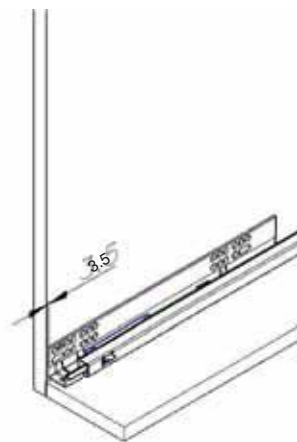

ИНСТРУКЦИЯ ПО МОНТАЖУ

СЕТКА В БАЗУ 150 ВЫДВИЖНАЯ С ДОВОДЧИКОМ, ОТДЕЛКА ХРОМ

! Внимание: перед началом установки данного продукта внимательно прочитайте инструкцию

ОБЩАЯ ИНФОРМАЦИЯ

2104SY/15-50PC

H — толщина материала каркаса
K — размер наложения фасада на панели каркаса

ПРИСАДОЧНЫЕ РАЗМЕРЫ КРЕПЛЕНИЯ К ФАСАДУ

ПРИСАДОЧНЫЕ РАЗМЕРЫ НАПРАВЛЯЮЩЕЙ

1 ПРИСАДКА НАПРАВЛЯЮЩИХ НА БОКОВОЮ ПАНЕЛЬ КАРКАСА

! Данный продукт монтируется только на левую сторону каркаса

2 ПРИСАДКА ФАСАДА

3 РЕГУЛИРОВКА ФАСАДА И ЕГО ОКОНЧАТЕЛЬНЫЙ МОНТАЖ