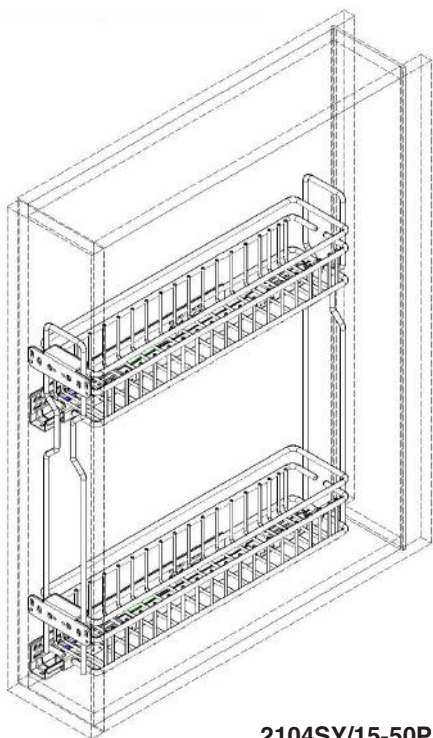

ИНСТРУКЦИЯ ПО МОНТАЖУ

СЕТКА В БАЗУ 150 ВЫДВИЖНАЯ С ДОВОДЧИКОМ, ОТДЕЛКА ХРОМ

! Внимание: перед началом установки данного продукта внимательно прочитайте инструкцию

ОБЩАЯ ИНФОРМАЦИЯ

2104SY/15-50PC

H — толщина материала каркаса
K — размер наложения фасада на панели каркаса

ПРИСАДОЧНЫЕ РАЗМЕРЫ КРЕПЛЕНИЯ К ФАСАДУ

ПРИСАДОЧНЫЕ РАЗМЕРЫ НАПРАВЛЯЮЩЕЙ

1 ПРИСАДКА НАПРАВЛЯЮЩИХ НА БОКОВОЮ ПАНЕЛЬ КАРКАСА

! Данный продукт монтируется только на левую сторону каркаса

2 ПРИСАДКА ФАСАДА

3 РЕГУЛИРОВКА ФАСАДА И ЕГО ОКОНЧАТЕЛЬНЫЙ МОНТАЖ