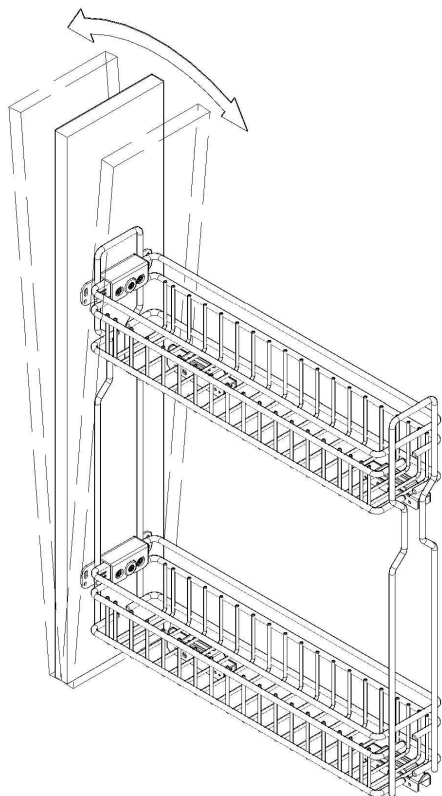

ИНСТРУКЦИЯ ПО МОНТАЖУ

СЕТКА В БАЗУ 150 ВЫДВИЖНАЯ С ДОВОДЧИКОМ, ОТДЕЛКА ХРОМ

! Внимание: перед началом установки данного продукта внимательно прочитайте инструкцию

ОБЩАЯ ИНФОРМАЦИЯ

2104SY/15-50PC

H — толщина материала каркаса
K — размер наложения фасада на панели каркаса

ПРИСАДОЧНЫЕ РАЗМЕРЫ КРЕПЛЕНИЯ К ФАСАДУ

ПРИСАДОЧНЫЕ РАЗМЕРЫ НАПРАВЛЯЮЩЕЙ

1 ПРИСАДКА НАПРАВЛЯЮЩИХ НА БОКОВОЮ ПАНЕЛЬ КАРКАСА

! Данный продукт монтируется только на левую сторону каркаса

2 ПРИСАДКА ФАСАДА

3 РЕГУЛИРОВКА ФАСАДА И ЕГО ОКОНЧАТЕЛЬНЫЙ МОНТАЖ

Установка фасада на сетку

Регулировка фасада по высоте и ширине

Фронтальная регулировка

Итоговая фиксация фасада