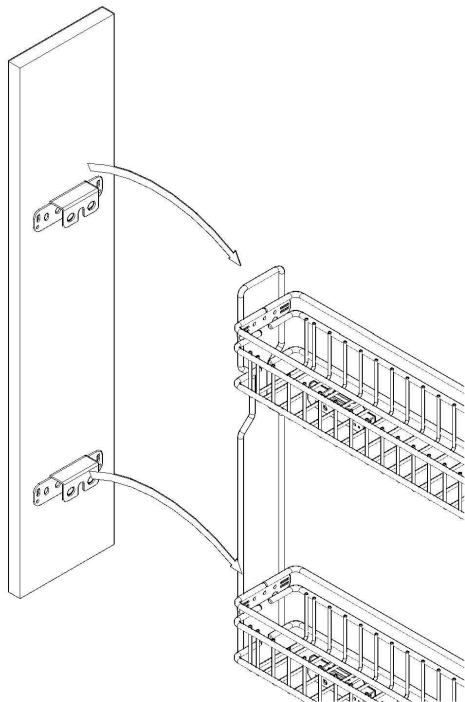

ИНСТРУКЦИЯ ПО МОНТАЖУ

СЕТКА В БАЗУ 150 ВЫДВИЖНАЯ С ДОВОДЧИКОМ, ОТДЕЛКА ХРОМ

! Внимание: перед началом установки данного продукта внимательно прочитайте инструкцию

ОБЩАЯ ИНФОРМАЦИЯ

2104SY/15-50PC

H — толщина материала каркаса
K — размер наложения фасада на панели каркаса

ПРИСАДОЧНЫЕ РАЗМЕРЫ КРЕПЛЕНИЯ К ФАСАДУ

ПРИСАДОЧНЫЕ РАЗМЕРЫ НАПРАВЛЯЮЩЕЙ

1 ПРИСАДКА НАПРАВЛЯЮЩИХ НА БОКОВОЮ ПАНЕЛЬ КАРКАСА

! Данный продукт монтируется только на левую сторону каркаса

2 ПРИСАДКА ФАСАДА

3 РЕГУЛИРОВКА ФАСАДА И ЕГО ОКОНЧАТЕЛЬНЫЙ МОНТАЖ

Установка фасада на сетку

Регулировка фасада по высоте и ширине

Фронтальная регулировка

Итоговая фиксация фасада