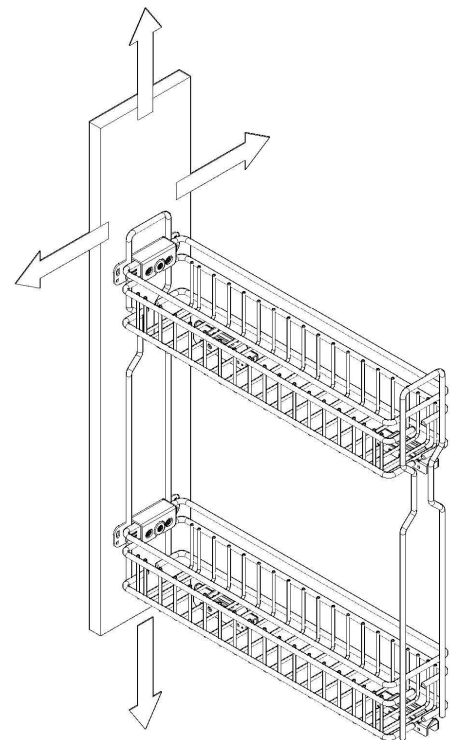

ИНСТРУКЦИЯ ПО МОНТАЖУ

СЕТКА В БАЗУ 150 ВЫДВИЖНАЯ С ДОВОДЧИКОМ, ОТДЕЛКА ХРОМ

! Внимание: перед началом установки данного продукта внимательно прочитайте инструкцию

ОБЩАЯ ИНФОРМАЦИЯ

2104SY/15-50PC

H — толщина материала каркаса
K — размер наложения фасада на панели каркаса

ПРИСАДОЧНЫЕ РАЗМЕРЫ КРЕПЛЕНИЯ К ФАСАДУ

ПРИСАДОЧНЫЕ РАЗМЕРЫ НАПРАВЛЯЮЩЕЙ

1 ПРИСАДКА НАПРАВЛЯЮЩИХ НА БОКОВОЮ ПАНЕЛЬ КАРКАСА

! Данный продукт монтируется только на левую сторону каркаса

2 ПРИСАДКА ФАСАДА

3 РЕГУЛИРОВКА ФАСАДА И ЕГО ОКОНЧАТЕЛЬНЫЙ МОНТАЖ

Установка фасада на сетку

Регулировка фасада по высоте и ширине

Фронтальная регулировка

Итоговая фиксация фасада