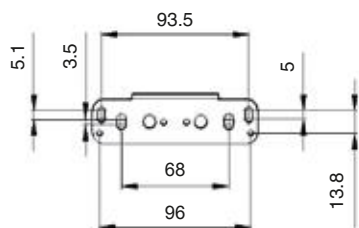

ИНСТРУКЦИЯ ПО МОНТАЖУ

СЕТКА В БАЗУ 150 ВЫДВИЖНАЯ С ДОВОДЧИКОМ, ОТДЕЛКА ХРОМ

! Внимание: перед началом установки данного продукта внимательно прочитайте инструкцию

ОБЩАЯ ИНФОРМАЦИЯ

2104SY/15-50PC

H — толщина материала каркаса
K — размер наложения фасада на панели каркаса

ПРИСАДОЧНЫЕ РАЗМЕРЫ КРЕПЛЕНИЯ К ФАСАДУ

ПРИСАДОЧНЫЕ РАЗМЕРЫ НАПРАВЛЯЮЩЕЙ

1 ПРИСАДКА НАПРАВЛЯЮЩИХ НА БОКОВОЮ ПАНЕЛЬ КАРКАСА

! Данный продукт монтируется только на левую сторону каркаса

2 ПРИСАДКА ФАСАДА

3 РЕГУЛИРОВКА ФАСАДА И ЕГО ОКОНЧАТЕЛЬНЫЙ МОНТАЖ