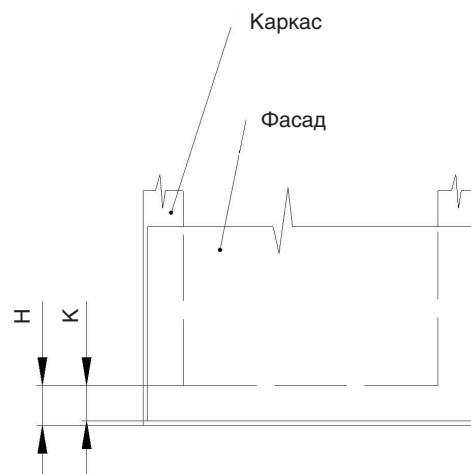

ИНСТРУКЦИЯ ПО МОНТАЖУ

СЕТКА В БАЗУ 150 ВЫДВИЖНАЯ С ДОВОДЧИКОМ, ОТДЕЛКА ХРОМ

! Внимание: перед началом установки данного продукта внимательно прочитайте инструкцию

ОБЩАЯ ИНФОРМАЦИЯ

2104SY/15-50PC

H — толщина материала каркаса
K — размер наложения фасада на панели каркаса

ПРИСАДОЧНЫЕ РАЗМЕРЫ КРЕПЛЕНИЯ К ФАСАДУ

ПРИСАДОЧНЫЕ РАЗМЕРЫ НАПРАВЛЯЮЩЕЙ

1 ПРИСАДКА НАПРАВЛЯЮЩИХ НА БОКОВОЮ ПАНЕЛЬ КАРКАСА

! Данный продукт монтируется только на левую сторону каркаса

2 ПРИСАДКА ФАСАДА

3 РЕГУЛИРОВКА ФАСАДА И ЕГО ОКОНЧАТЕЛЬНЫЙ МОНТАЖ

Установка фасада на сетку

Регулировка фасада по высоте и ширине

Фронтальная регулировка

Итоговая фиксация фасада