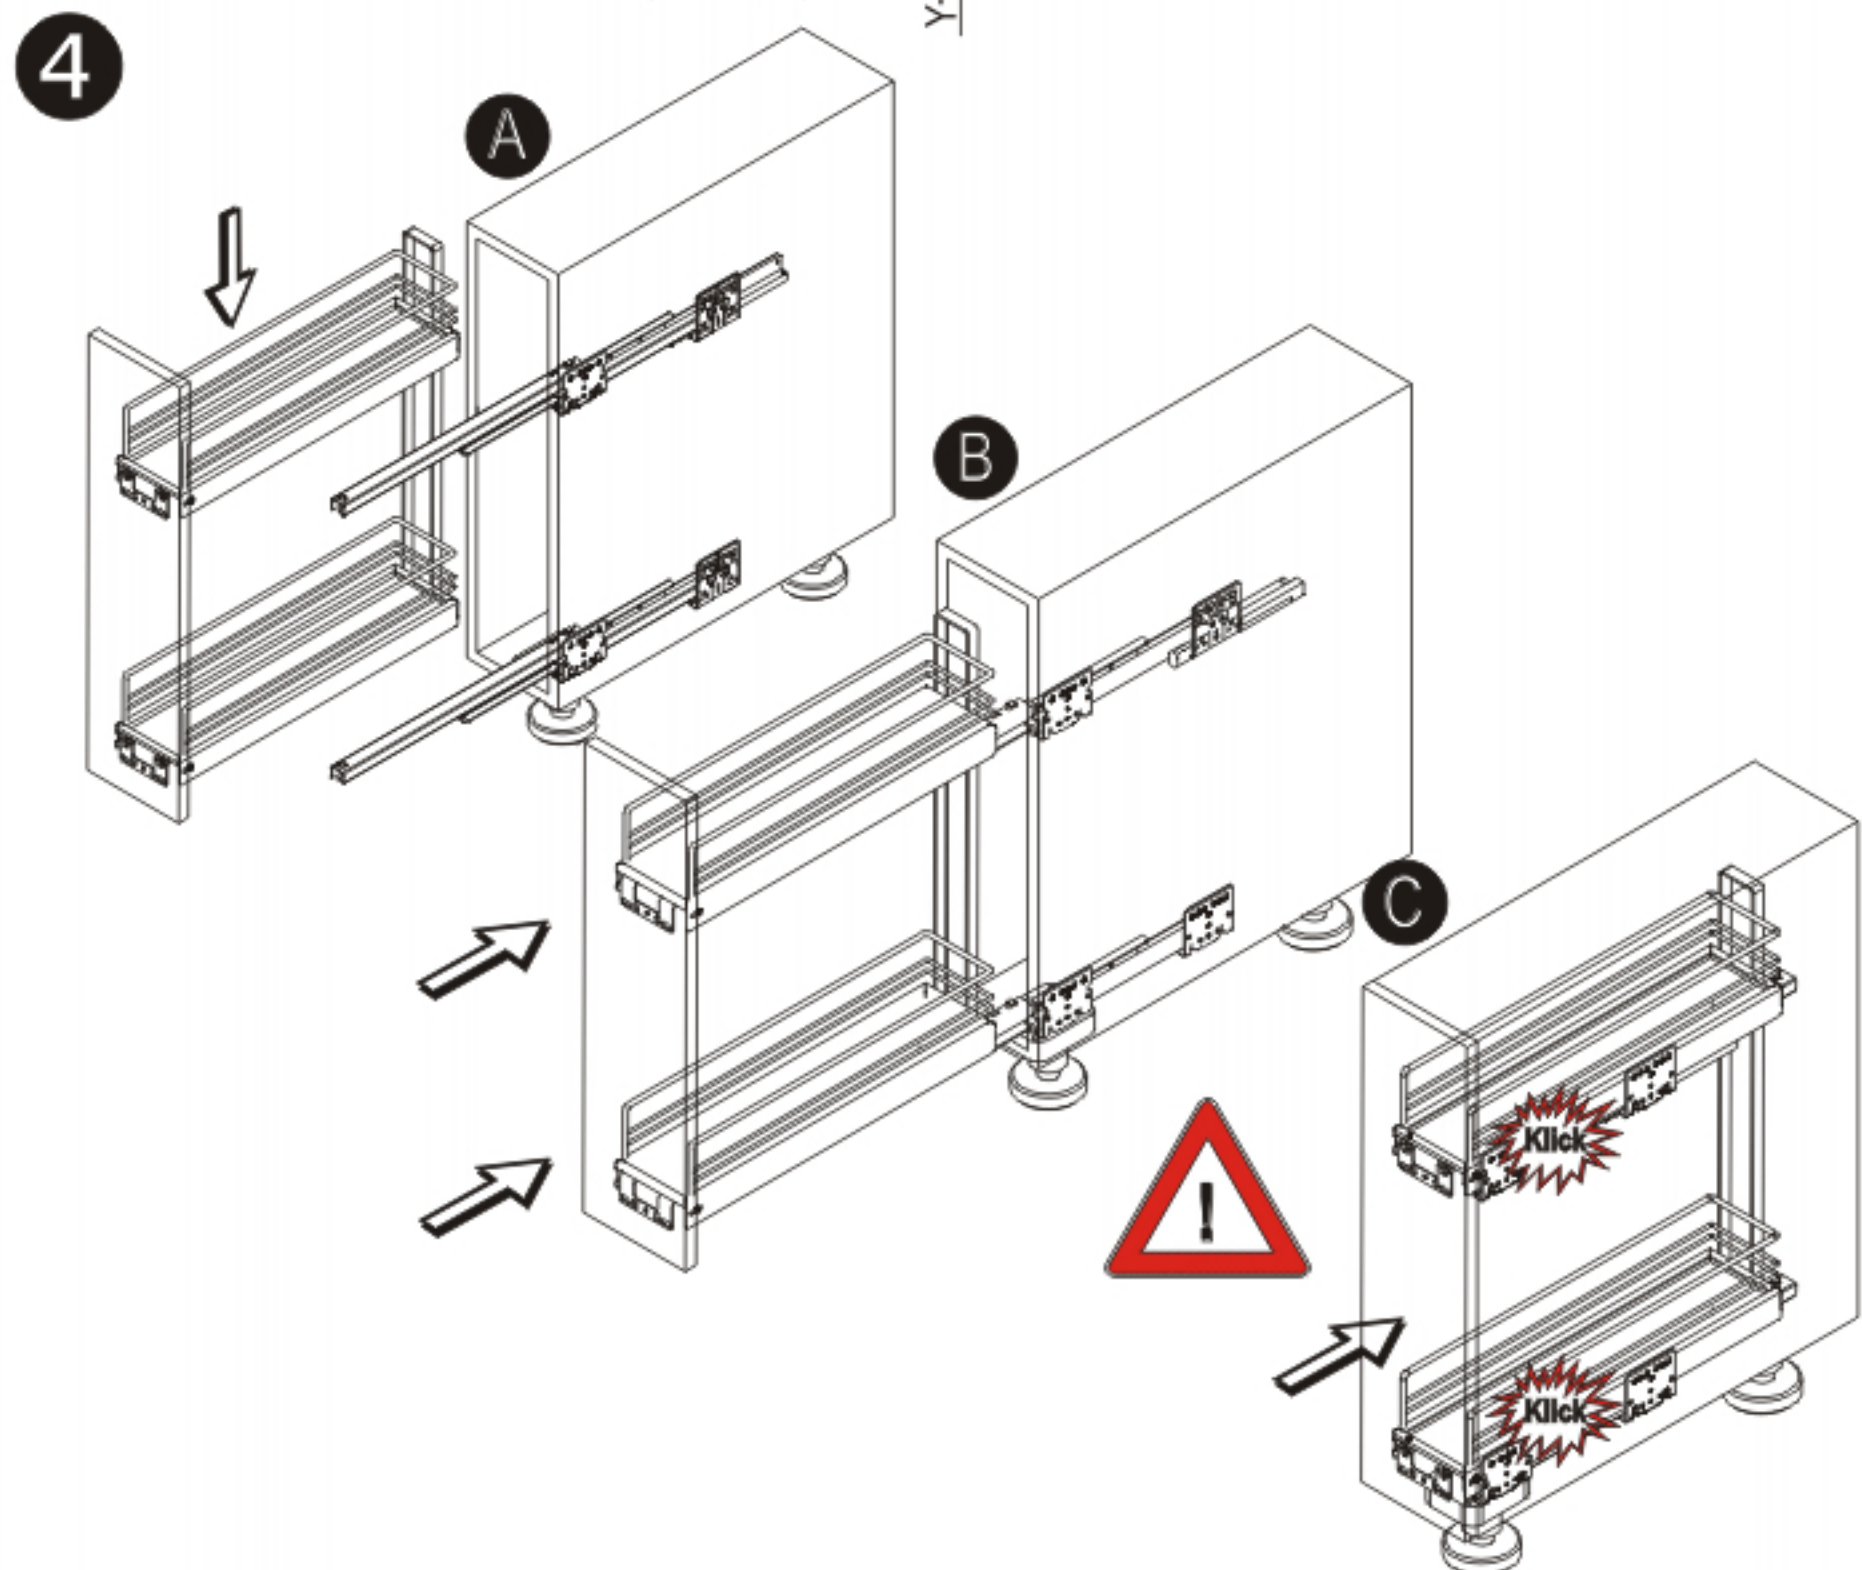

Монтажная схема бутылочницы-150 мм

1

2

1

Press +

2

3

4