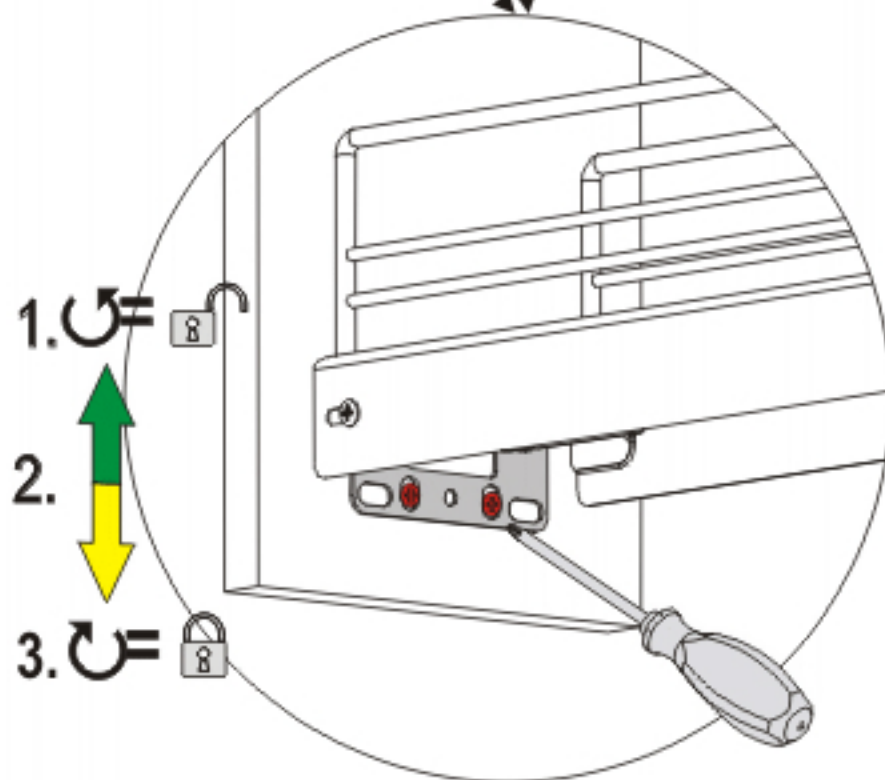

Монтажная схема бутылочницы-150 мм

1

2

1

Press +

2

3

4