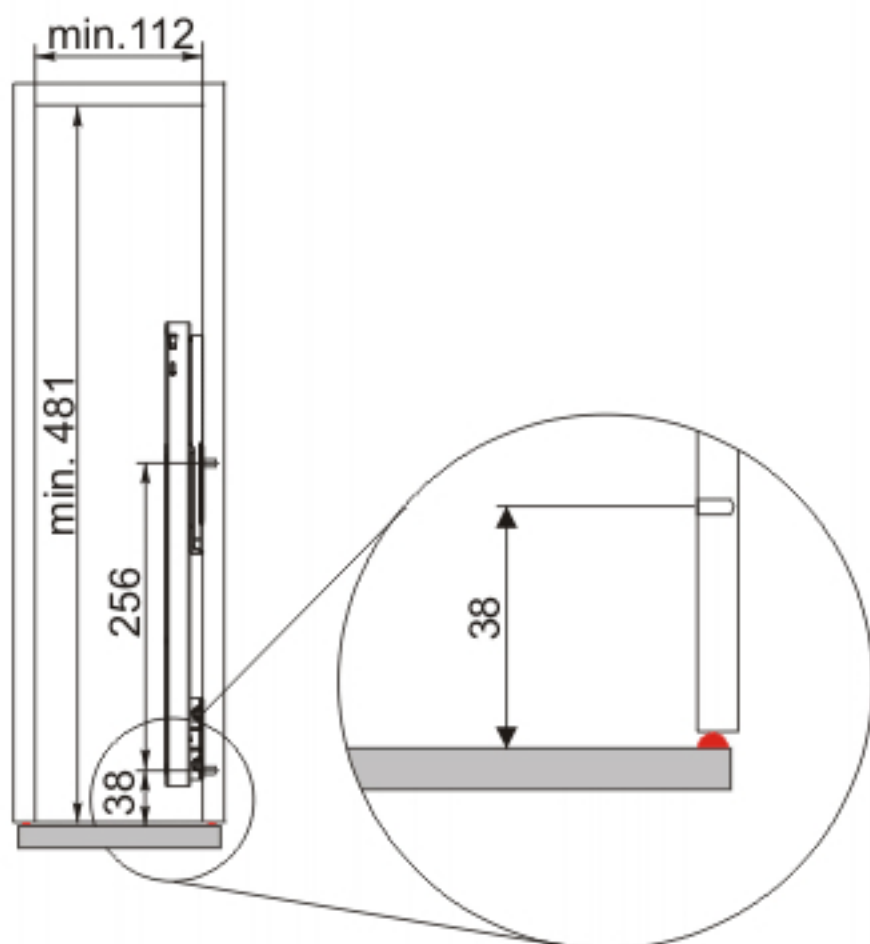

Монтажная схема бутылочницы-150 мм

1

2

1

Press +

2

3

4