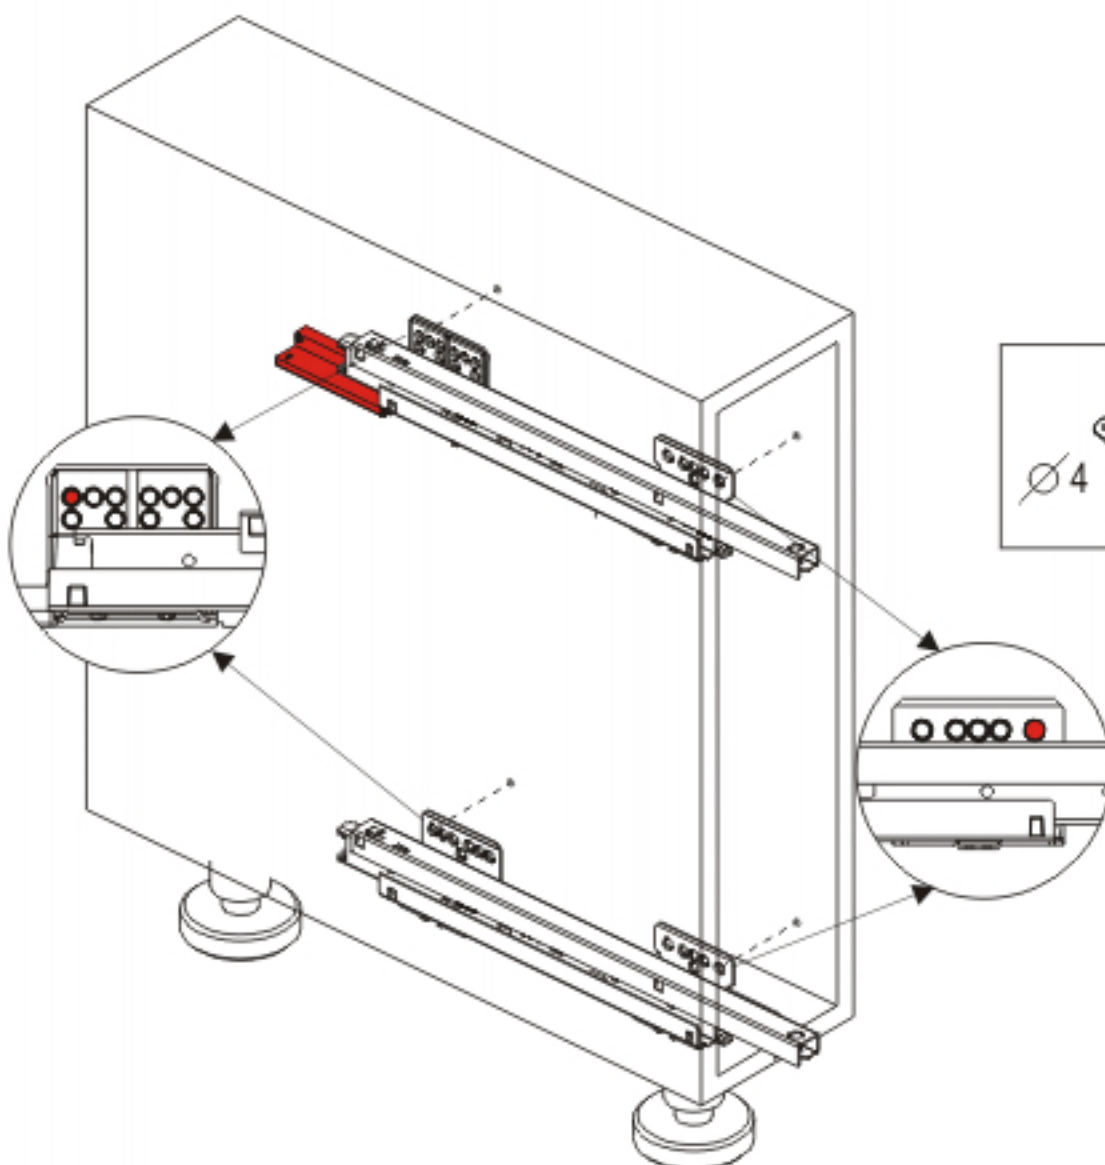

Монтажная схема бутылочницы-150 мм

1

2

1

Press +

2

3

4