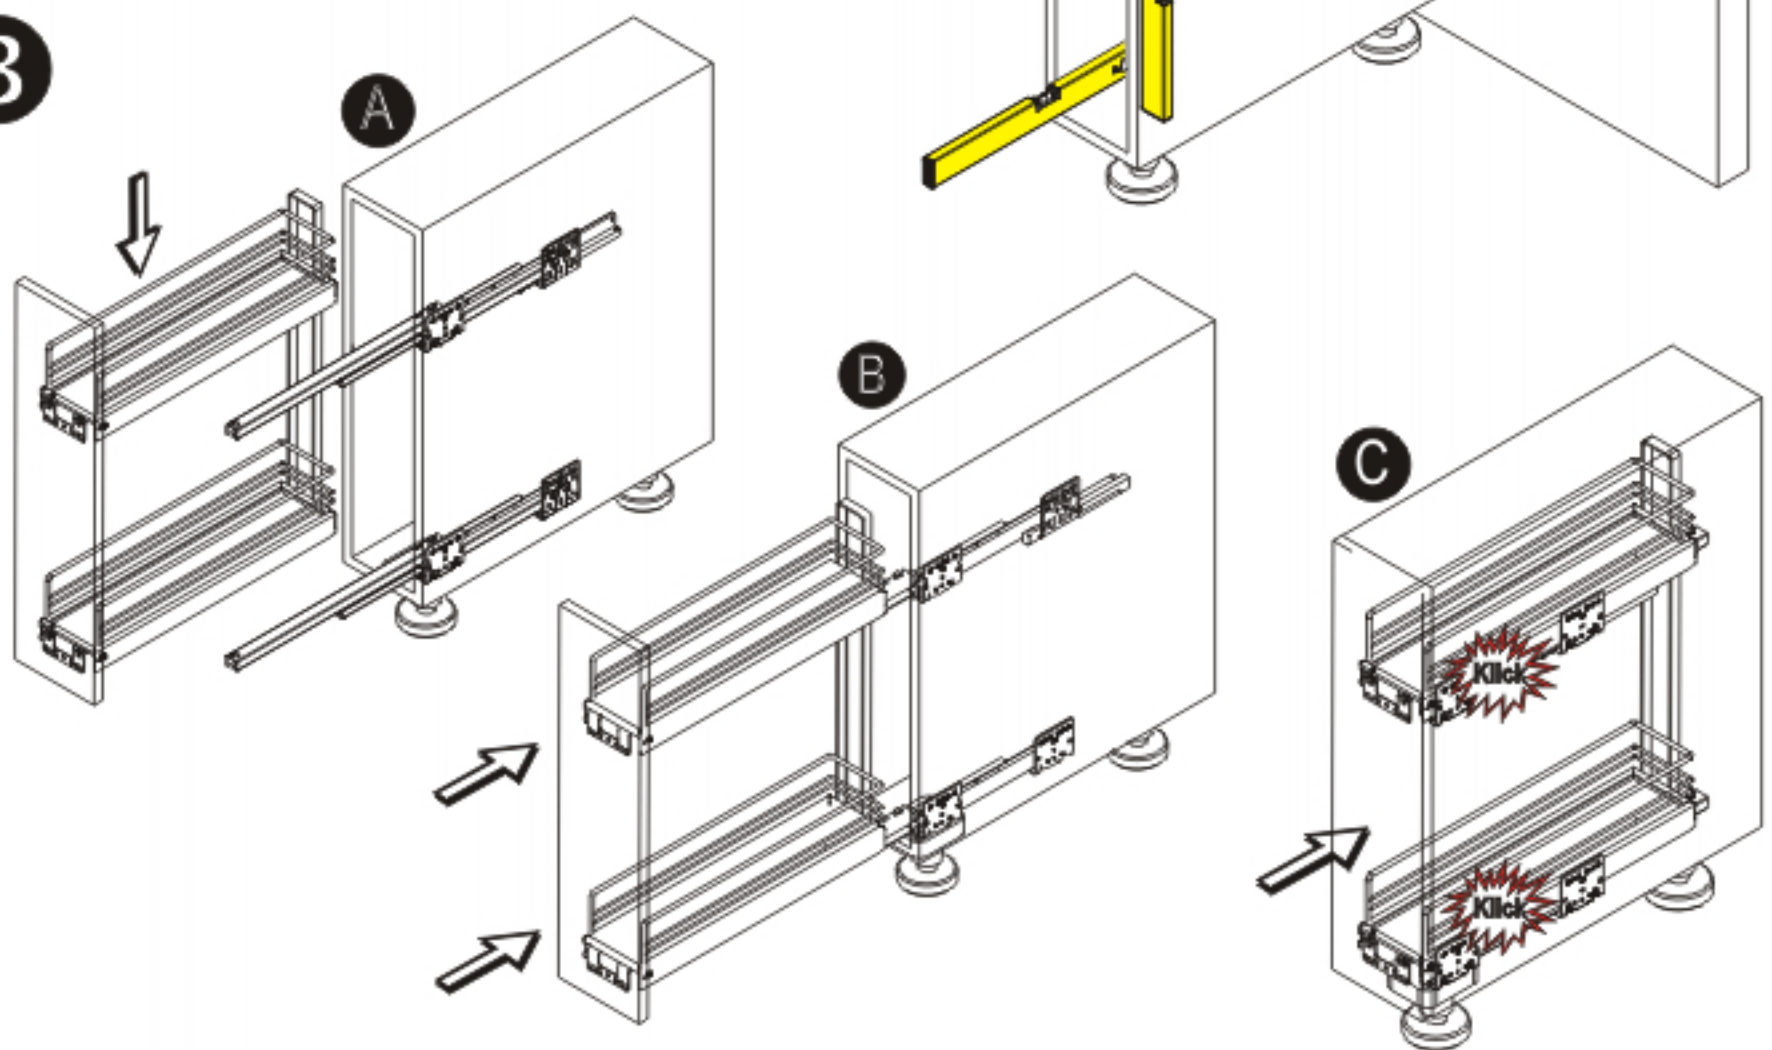

Монтажная схема бутылочницы-150 мм

1

2

1

Press +

2

3

4