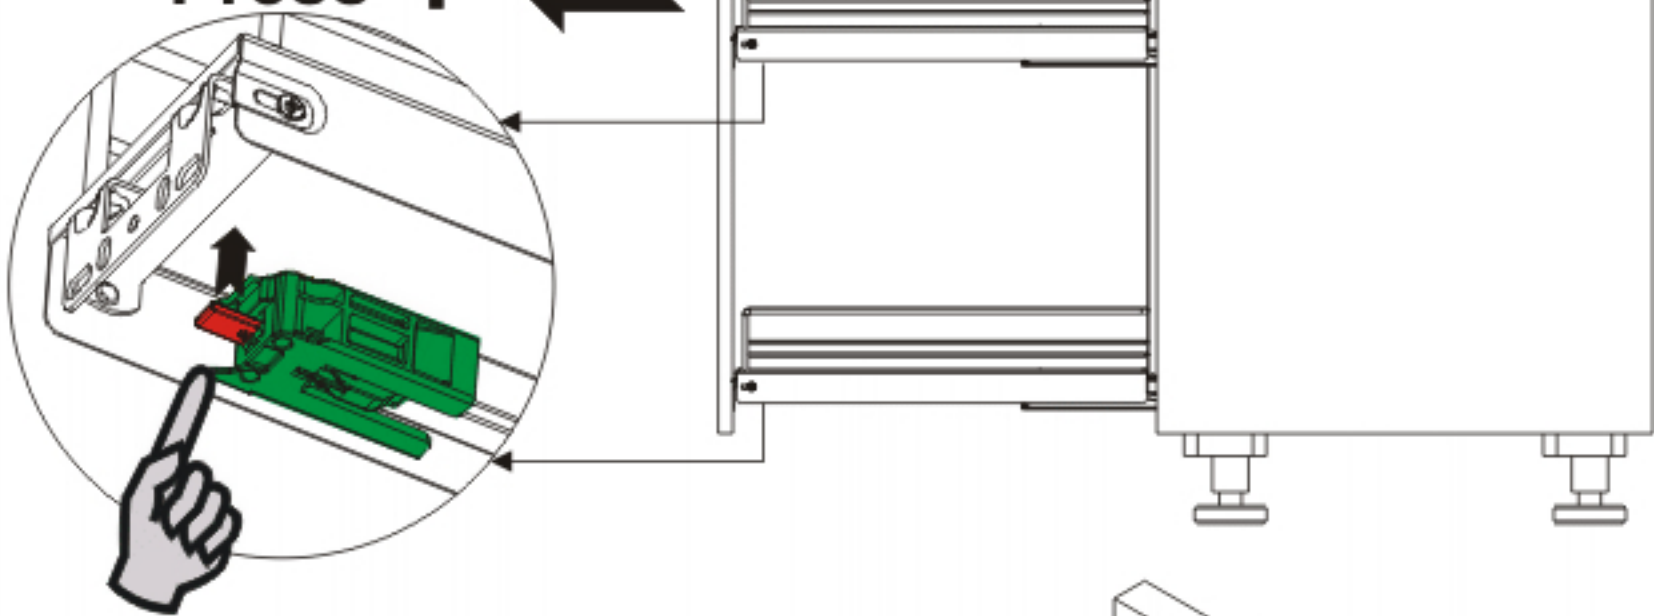

Монтажная схема бутылочницы-150 мм

1

2

1

Press +

2

3

4