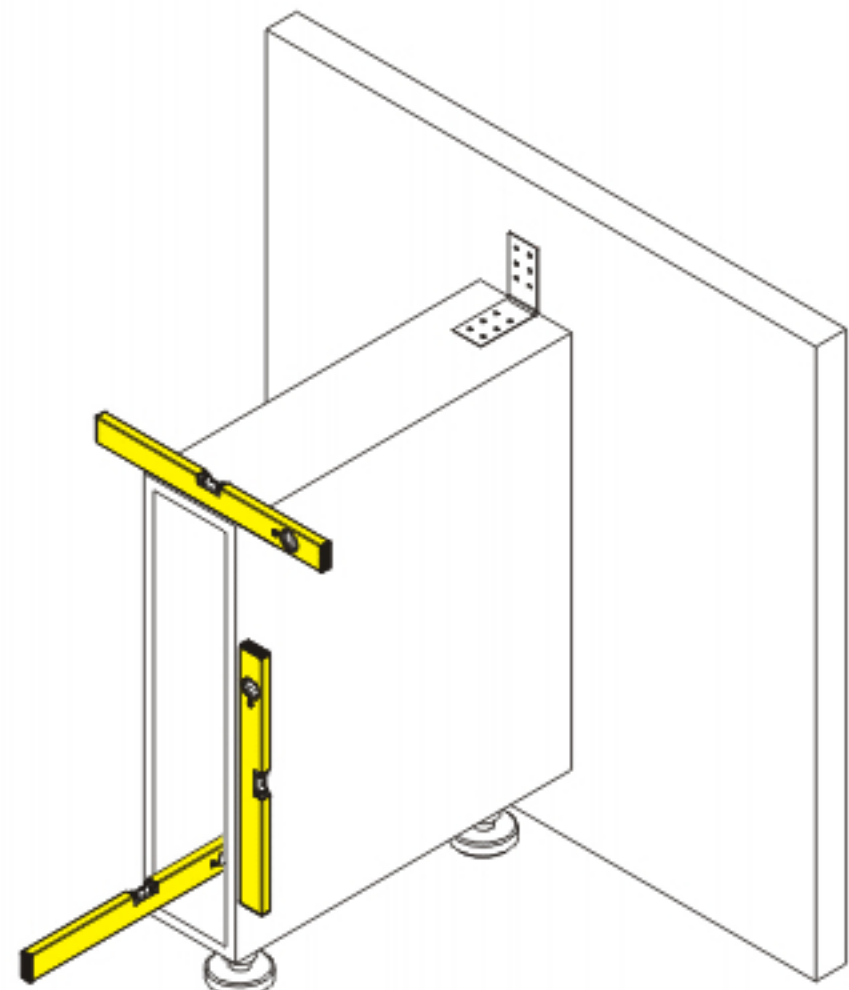

Монтажная схема бутылочницы-150 мм

1

2

1

Press +

2

3

4