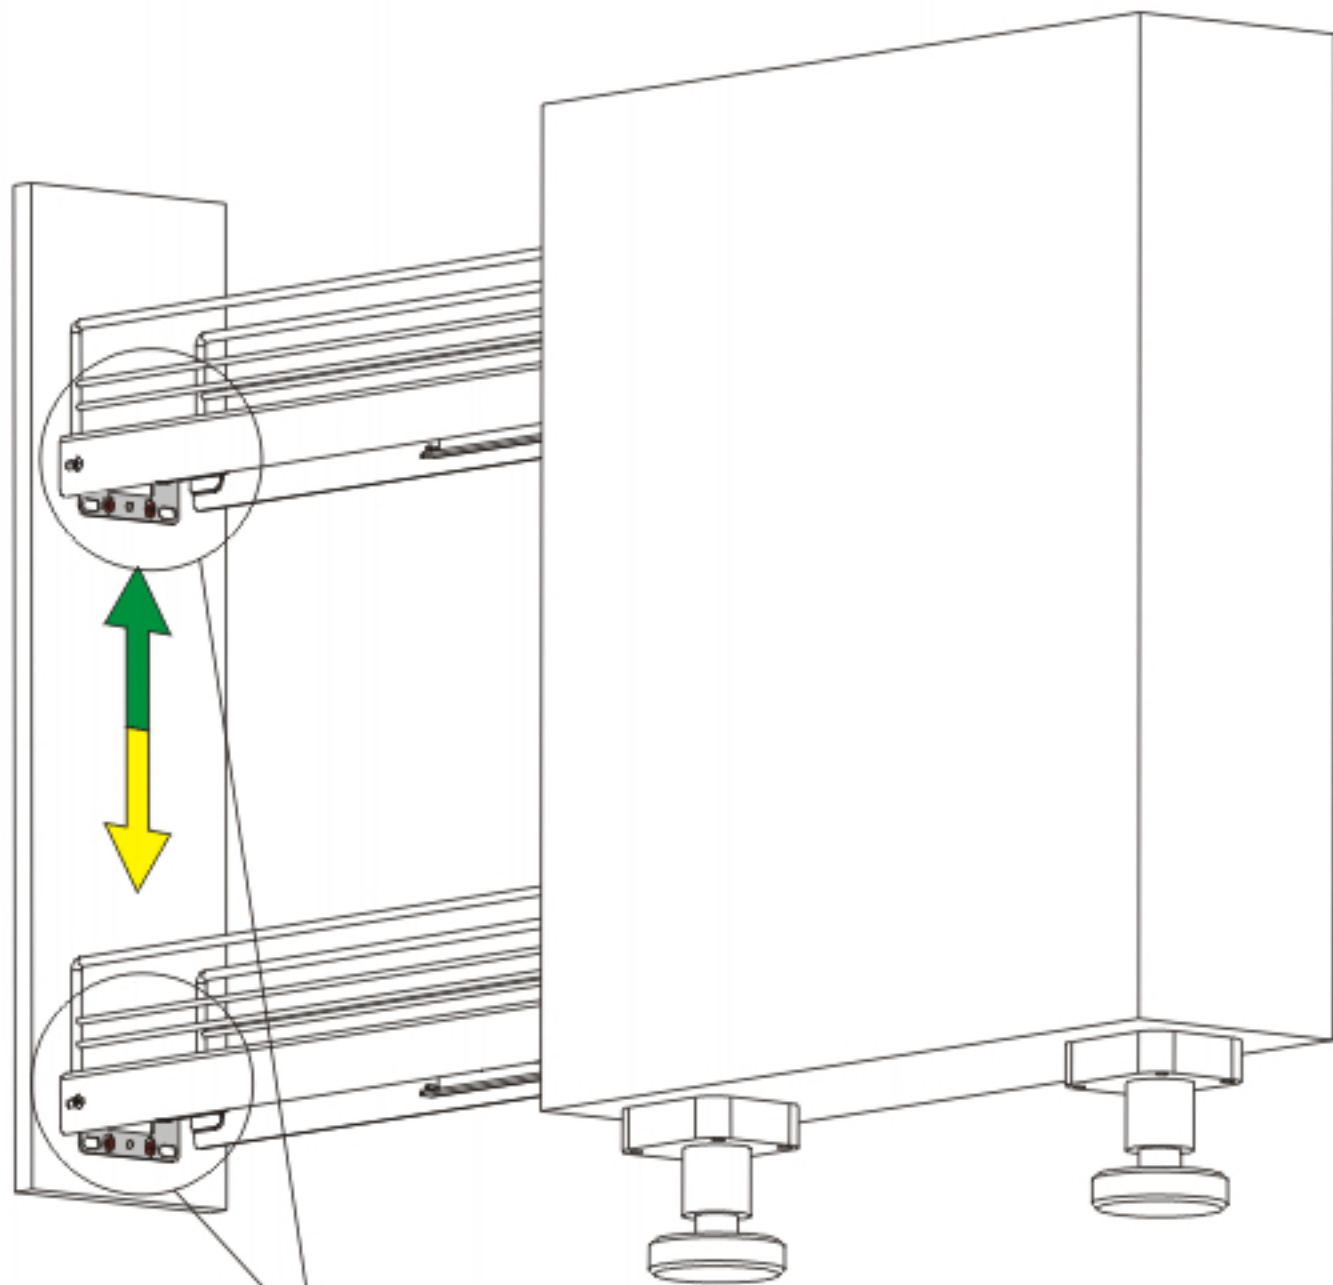

Монтажная схема бутылочницы-150 мм

1

2

1

Press +

2

3

4