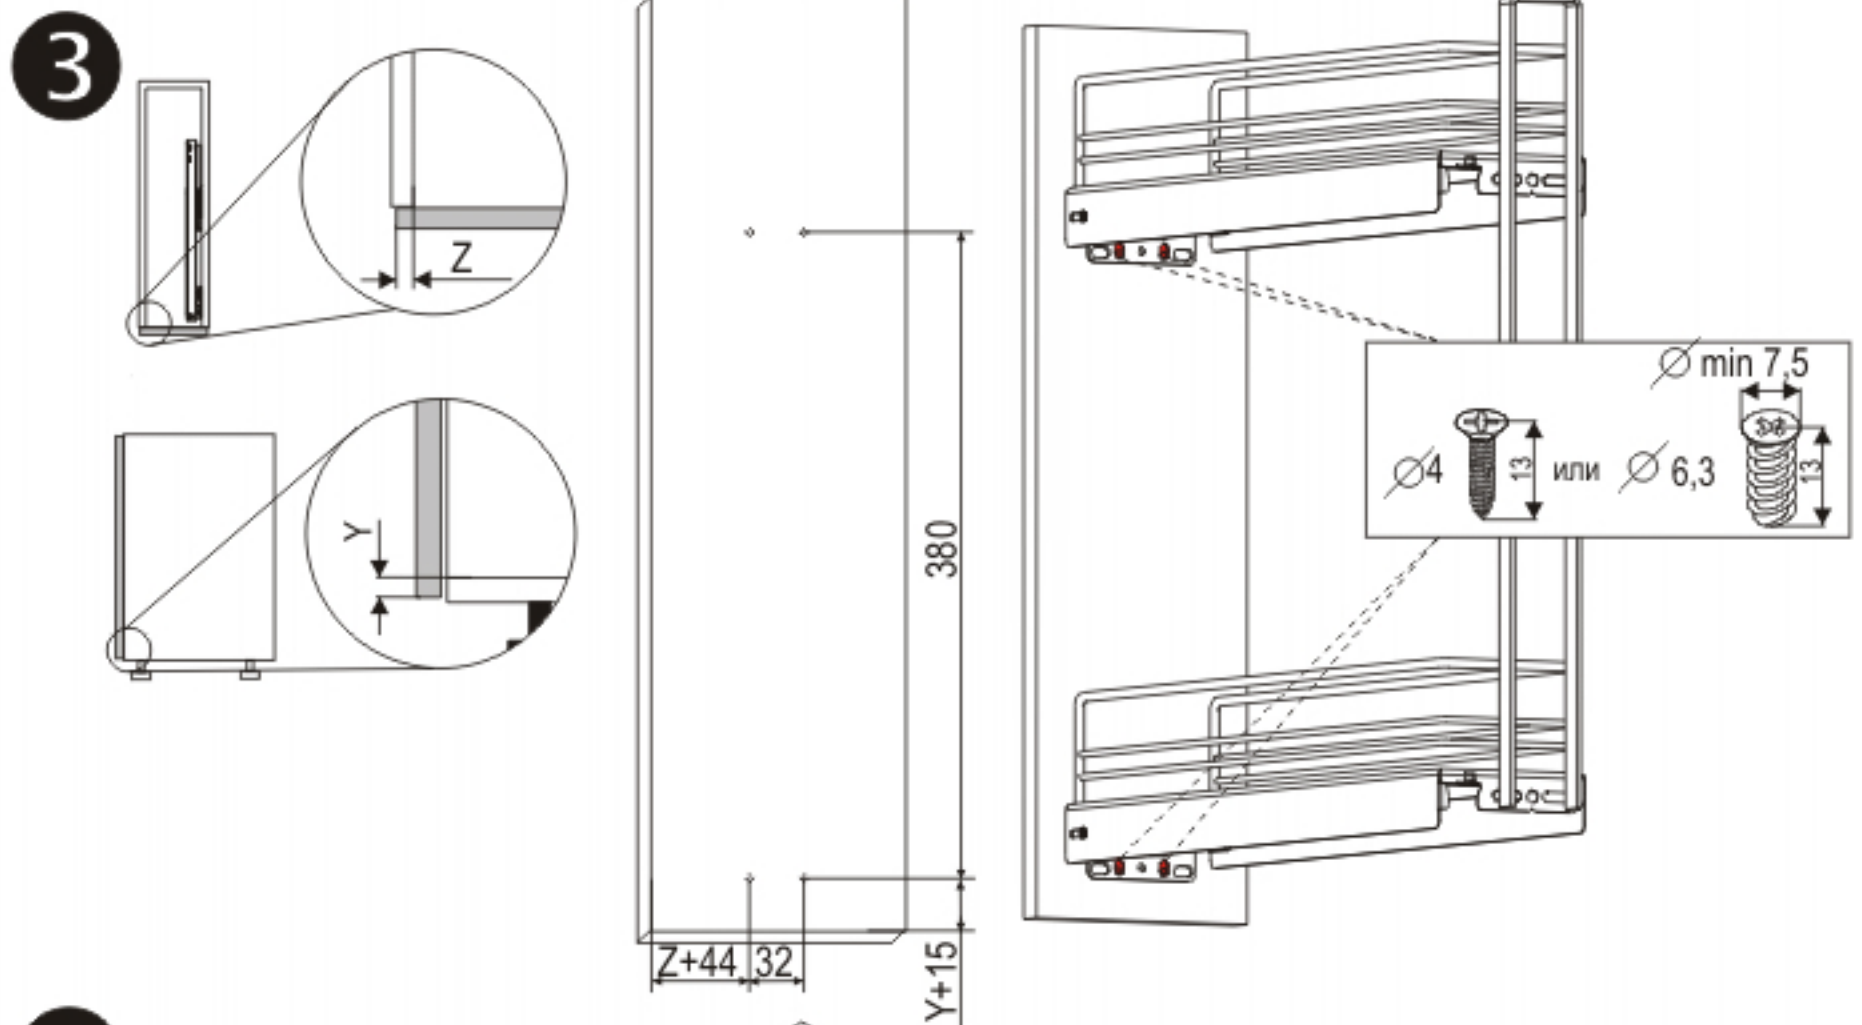

Монтажная схема бутылочницы-150 мм

1

2

1

Press +

2

3

4