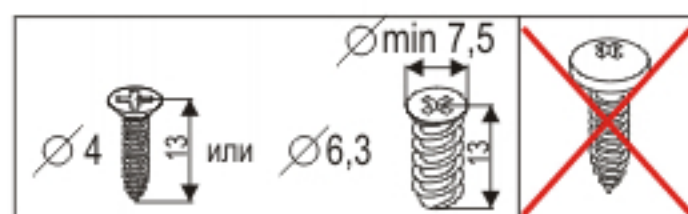

Монтажная схема бутылочницы-150 мм

1

2

1

Press +

2

3

4