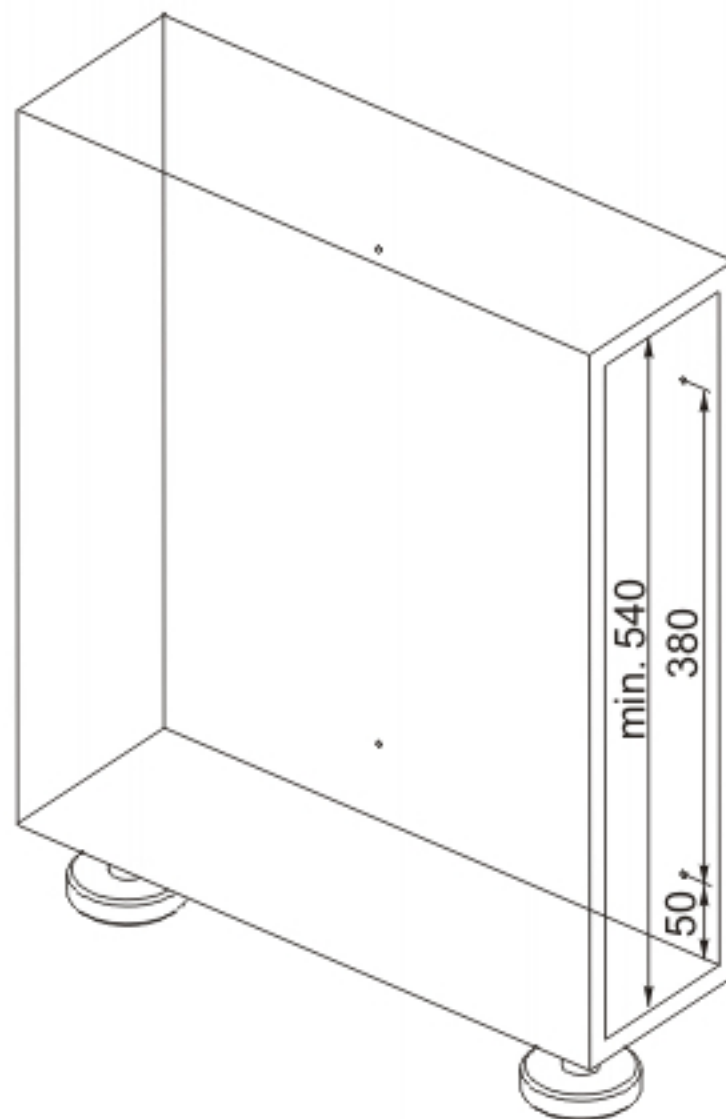

Монтажная схема бутылочницы-150 мм

1

2

1

Press +

2

3

4