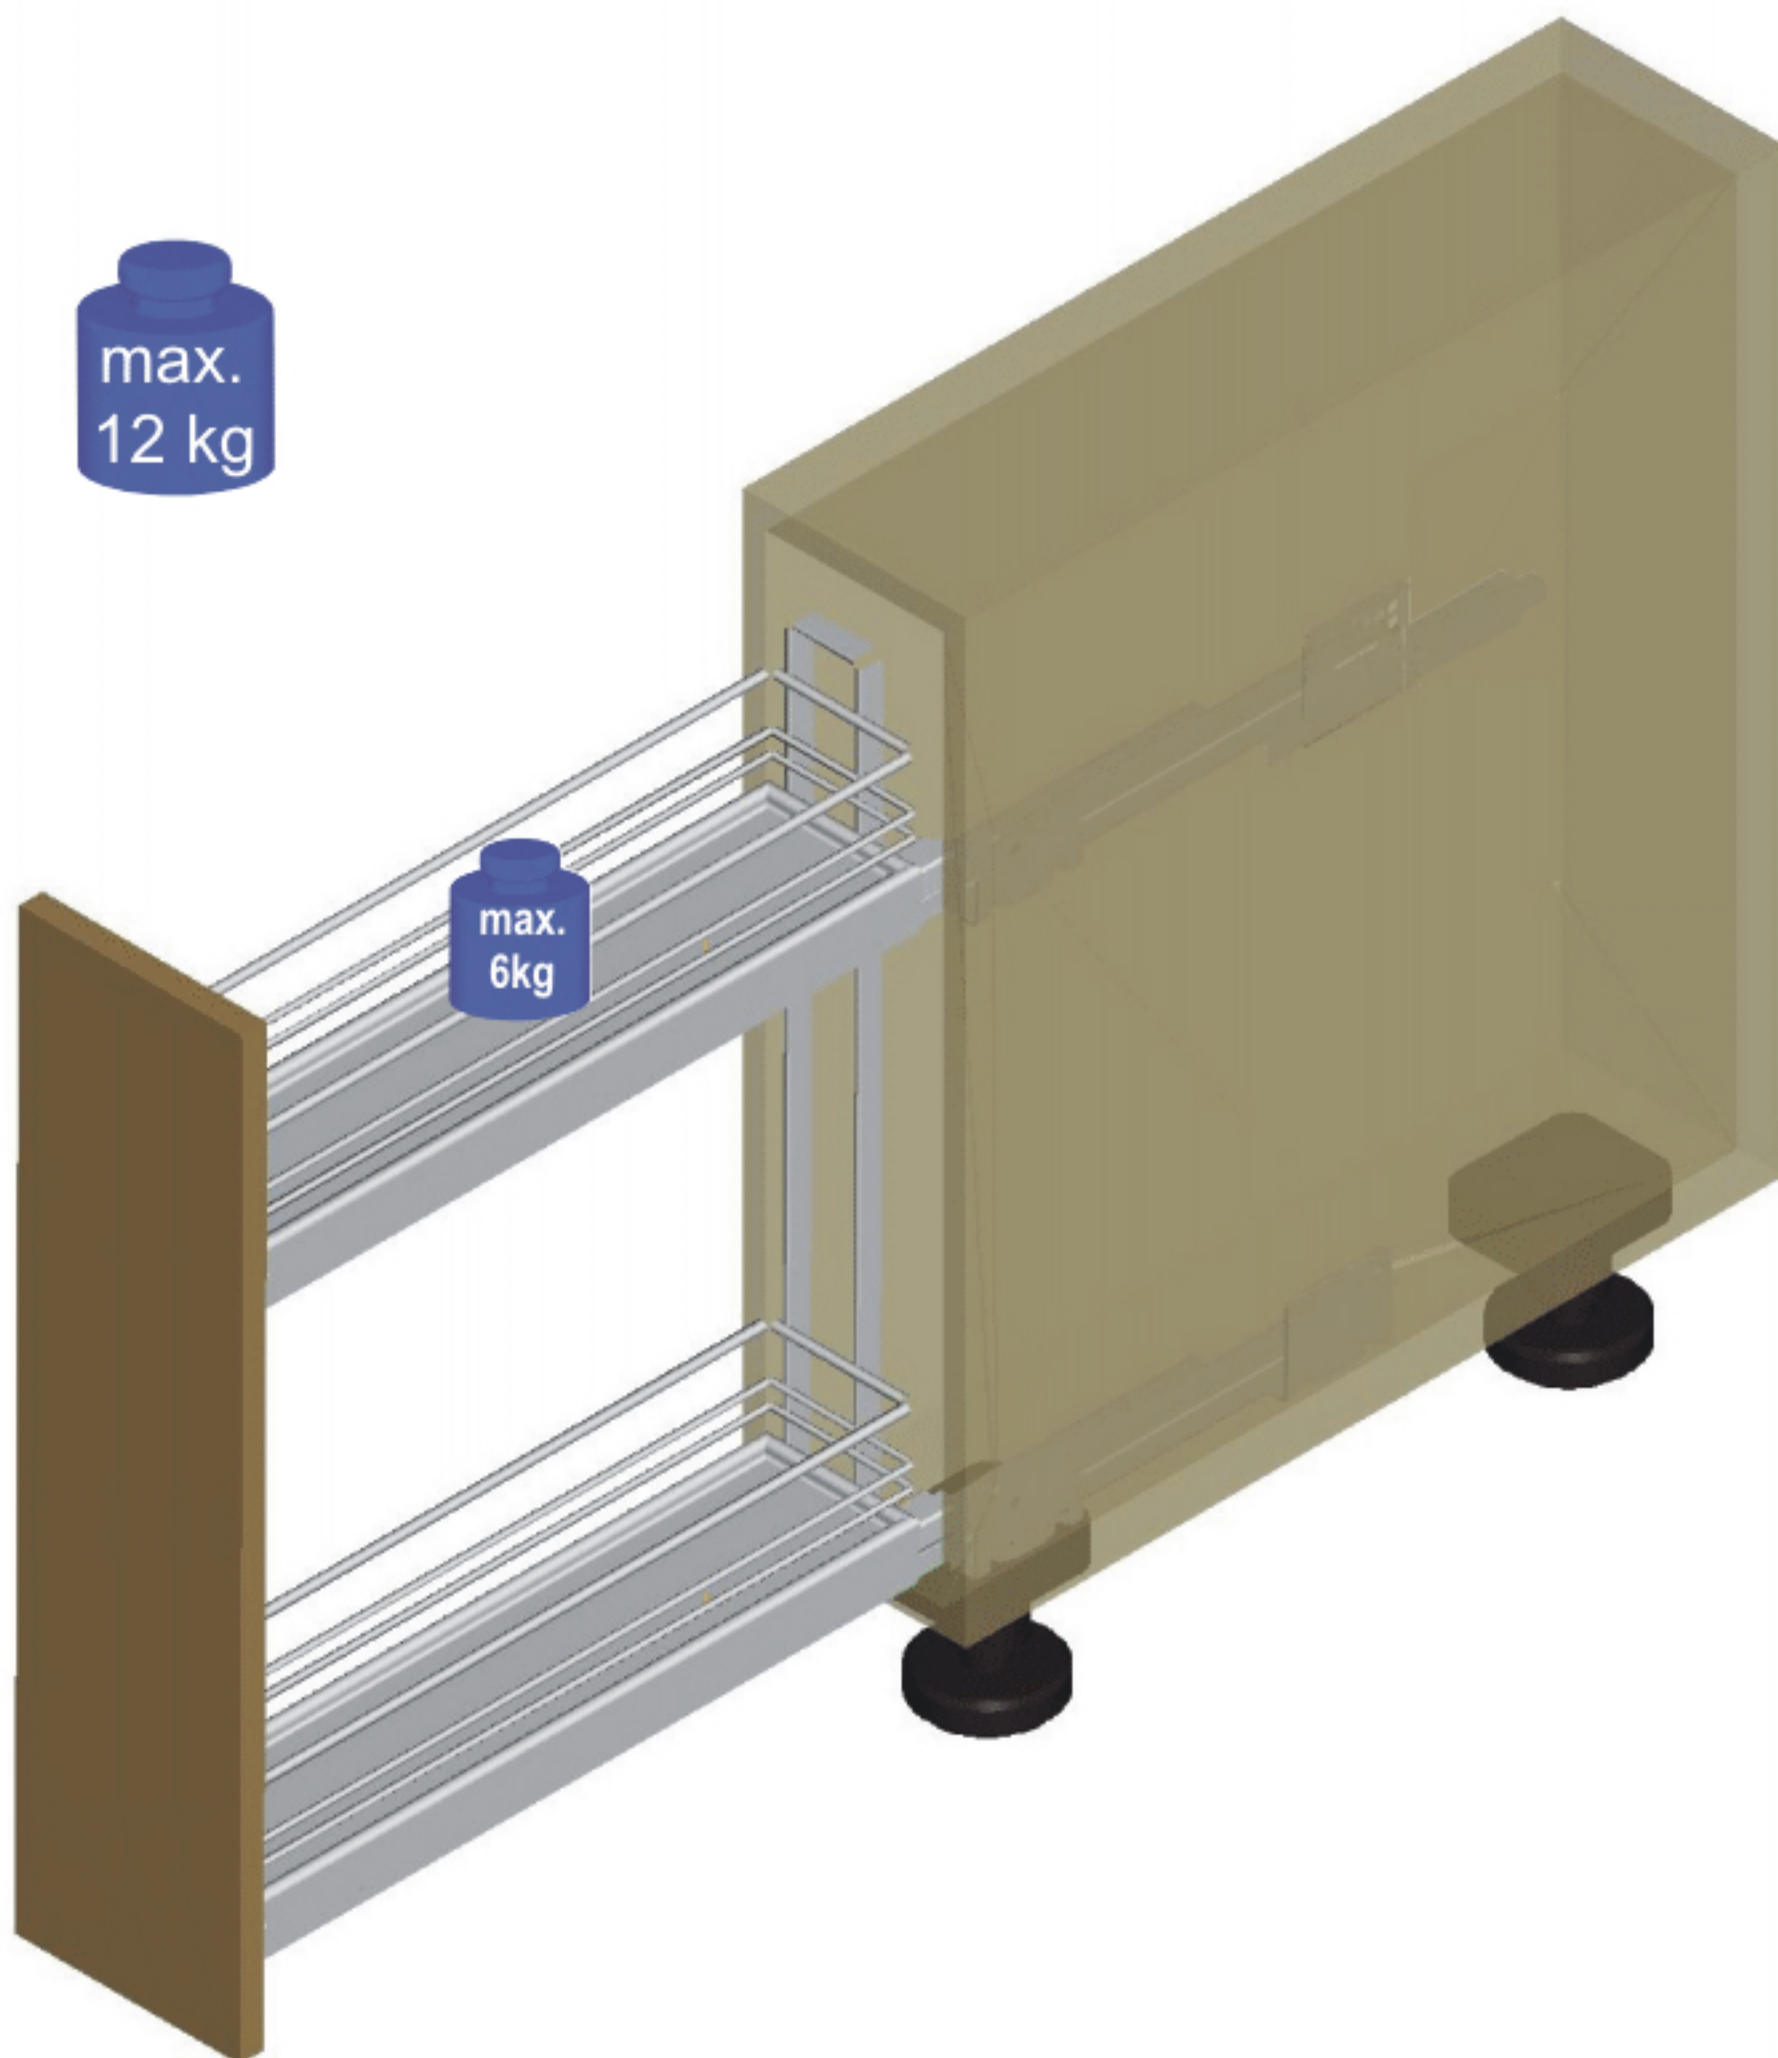

Монтажная схема бутылочницы-150 мм

1

2

1

Press +

2

3

4